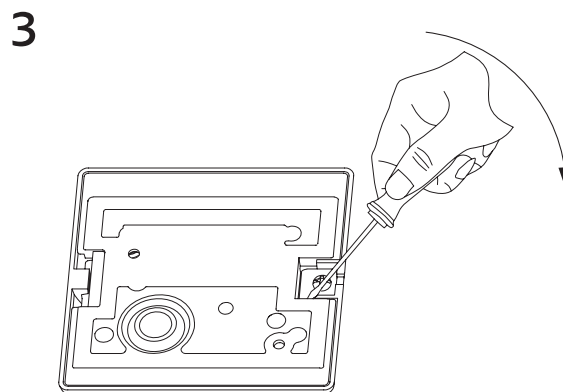

Instalace | Inštalácia | Installation | Installierung

	L	hnědá | hnedá | brown | braun
	N	modrá | modrá | blue | blau
		zelená/žlutá | zelená/žltá green/yellow | grün/gelb