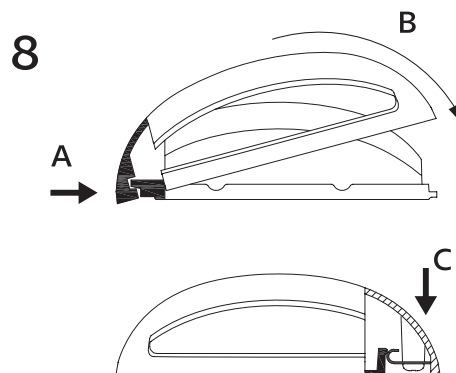

Technické údaje se mohou změnit bez předchozího upozornění.
Technické údaje sa môžu zmeniť bez predchádzajúceho upozornenia.

Všechna práva vyhrazena.
Všetky práva vyhrazené.

Technical data can be changed without previous notice.
Technische Daten können sich ohne vorheriges Hinweits verändern.

All rights reserved.
Alle Rechte vorbehalten.