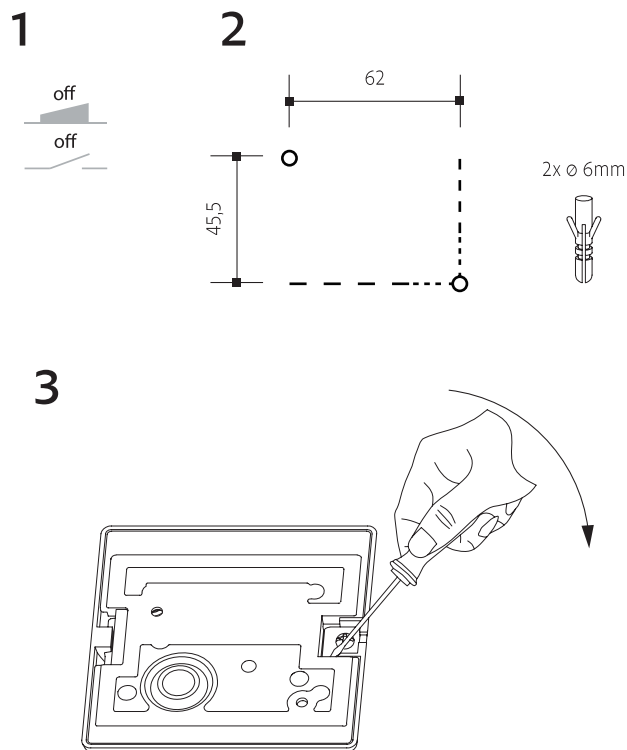

Instalace | Inštalácia | Installation | Installierung

	L	hnědá | hnedá | brown | braun
	N	modrá | modrá | blue | blau
		zelená/žlutá | zelená/žltá green/yellow | grün/gelb