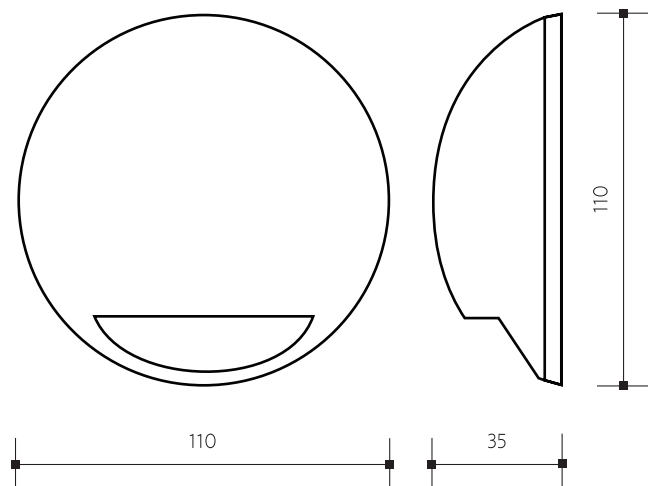

Instalace | Inštalácia | Installation | Installierung

Technické údaje se mohou změnit bez předchozího upozornění.
Technické údaje sa môžu zmeniť bez predchádzajúceho upozornenia.

Všechna práva vyhrazena.
Všetky práva vyhradené.

Technical data can be changed without previous notice.
Technische Daten können sich ohne vorheriges Hinweits verändern.

All rights reserved.
Alle Rechte vorbehalten.