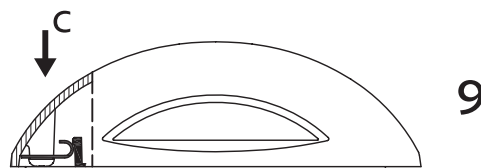

Instalace | Inštalácia | Installation | Installierung

Technické údaje se mohou změnit bez předchozího upozornění.
Technické údaje sa môžu zmeniť bez predchádzajúceho upozornenia.

Všechna práva vyhrazena.
Všetky práva vyhradené.

Technical data can be changed without previous notice.
Technische Daten können sich ohne vorheriges Hinweits verändern.

All rights reserved.
Alle Rechte vorbehalten.