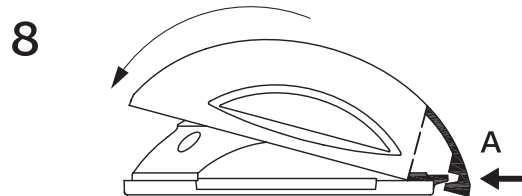

Instalace | Inštalácia | Installation | Installierung

Technické údaje se mohou změnit bez předchozího upozornění.
Technické údaje sa môžu zmeniť bez predchádzajúceho upozornenia.

Všechna práva vyhrazena.
Všetky práva vyhradené.

Technical data can be changed without previous notice.
Technische Daten können sich ohne vorheriges Hinweits verändern.

All rights reserved.
Alle Rechte vorbehalten.