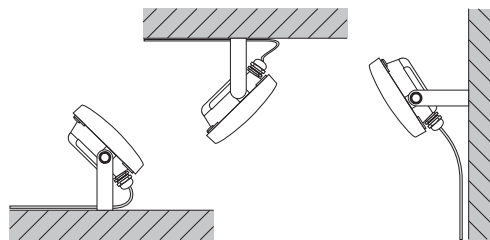

Instalace | Inštalácia | Installation | Installierung

Model	W	lm	K		
LM34300012	10	800	4000	115x105x32	220g
LM34300013	20	1600	4000	137x125x34	280g
LM34300014	30	2400	4000	180x158x35	540g
LM34300015	50	4000	4000	227x200x37	880g