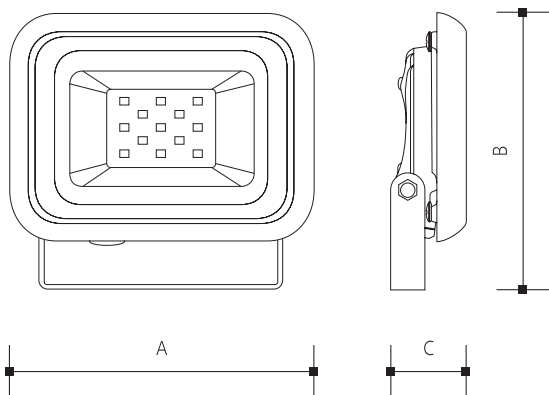

Instalace | Inštalácia | Installation | Installierung

Model	W	lm	K		
LM34300012	10	800	4000	115x105x32	220g
LM34300013	20	1600	4000	137x125x34	280g
LM34300014	30	2400	4000	180x158x35	540g
LM34300015	50	4000	4000	227x200x37	880g