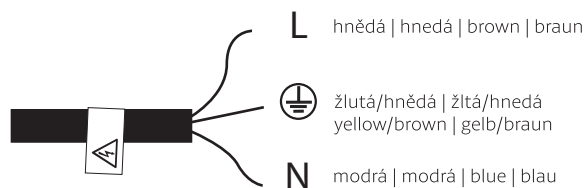

Instalace | Inštalácia | Installation | Installierung

Model	W	lm	K		
LM34300012	10	800	4000	115x105x32	220g
LM34300013	20	1600	4000	137x125x34	280g
LM34300014	30	2400	4000	180x158x35	540g
LM34300015	50	4000	4000	227x200x37	880g

Model	A	B	C	D	E
LM34300012	14	92	5	30	11
LM34300013	14	114	5	30	11
LM34300014	16	152	6	36	12
LM34300015	16	195	6	55	12

Všechna práva vyhrazena.
Všetky práva vyhradené.

1

2

3

4

Svorkovnice IP68*
Svorkovnica IP68*
Connection box IP68*
Lüsterklemme IP68*

* PNO3000049 není součástí balení
* PNO3000049 nie je súčasťou balenia
* PNO3000049 is not included
* PNO3000049 ist nicht enthalten

Technical data can be changed without previous notice.
Technische Daten können sich ohne vorheriges Hinweis verändern.

All rights reserved.
Alle Rechte vorbehalten.