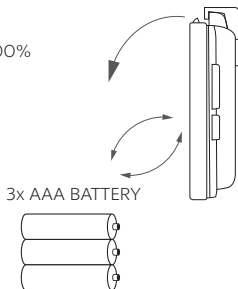

kg
80g

3 MODES

P

H