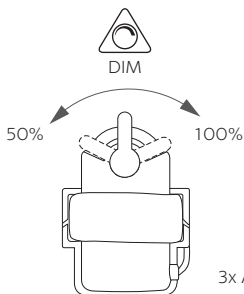

kg
80g

3 MODES

P

H