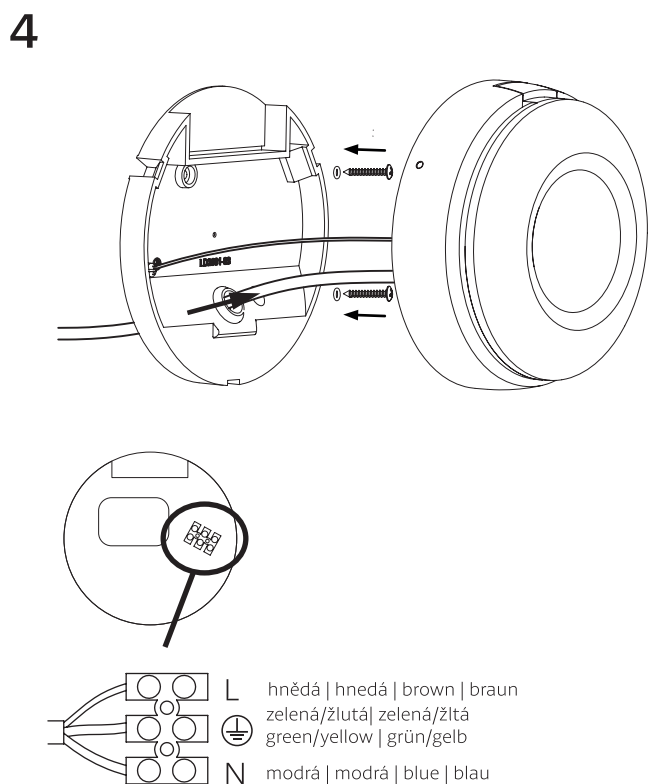

Instalace | Inštalácia | Installation | Installierung

Technické údaje se mohou změnit bez předchozího upozornění.
Technické údaje sa môžu zmeniť bez predchádzajúceho upozornenia.

Všechna práva vyhrazena.
Všetky práva vyhradené.

Technical data can be changed without previous notice.
Technische Daten können sich ohne vorheriges Hinweits verändern.

All rights reserved.
Alle Rechte vorbehalten.