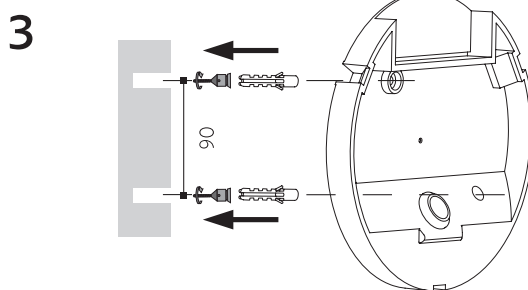

Instalace | Inštalácia | Installation | Installierung

Technické údaje se mohou změnit bez předchozího upozornění.
Technické údaje sa môžu zmeniť bez predchádzajúceho upozornenia.

Všechna práva vyhrazena.
Všetky práva vyhradené.

Technical data can be changed without previous notice.
Technische Daten können sich ohne vorheriges Hinweits verändern.

All rights reserved.
Alle Rechte vorbehalten.