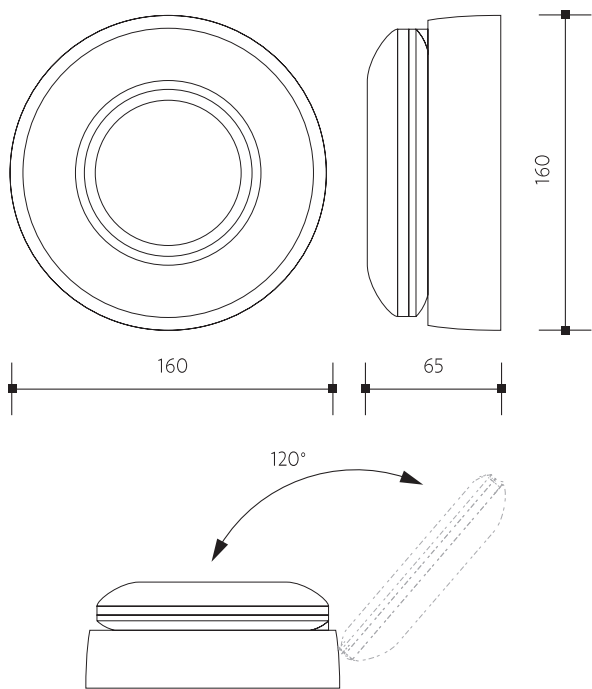

Instalace | Inštalácia | Installation | Installierung

Technické údaje se mohou změnit bez předchozího upozornění.
Technické údaje sa môžu zmeniť bez predchádzajúceho upozornenia.

Všechna práva vyhrazena.
Všetky práva vyhradené.

Technical data can be changed without previous notice.
Technische Daten können sich ohne vorheriges Hinweits verändern.

All rights reserved.
Alle Rechte vorbehalten.