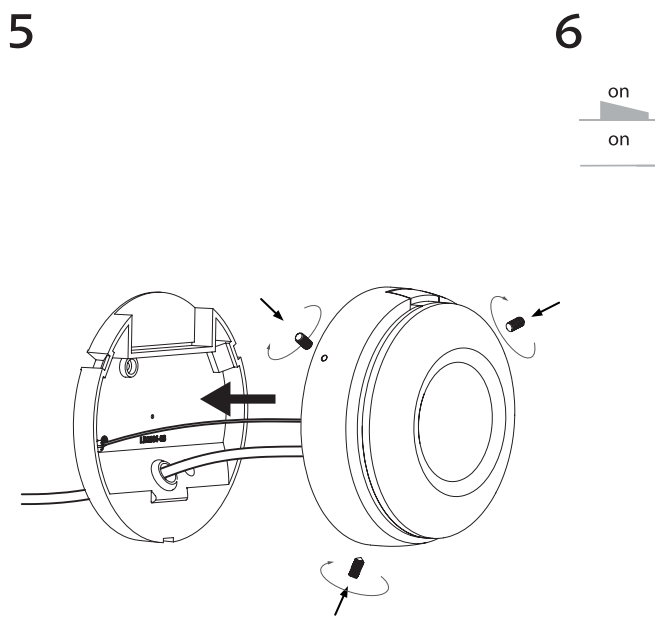

Instalace | Inštalácia | Installation | Installierung

Technické údaje se mohou změnit bez předchozího upozornění.
Technické údaje sa môžu zmeniť bez predchádzajúceho upozornenia.

Všechna práva vyhrazena.
Všetky práva vyhradené.

Technical data can be changed without previous notice.
Technische Daten können sich ohne vorheriges Hinweits verändern.

All rights reserved.
Alle Rechte vorbehalten.