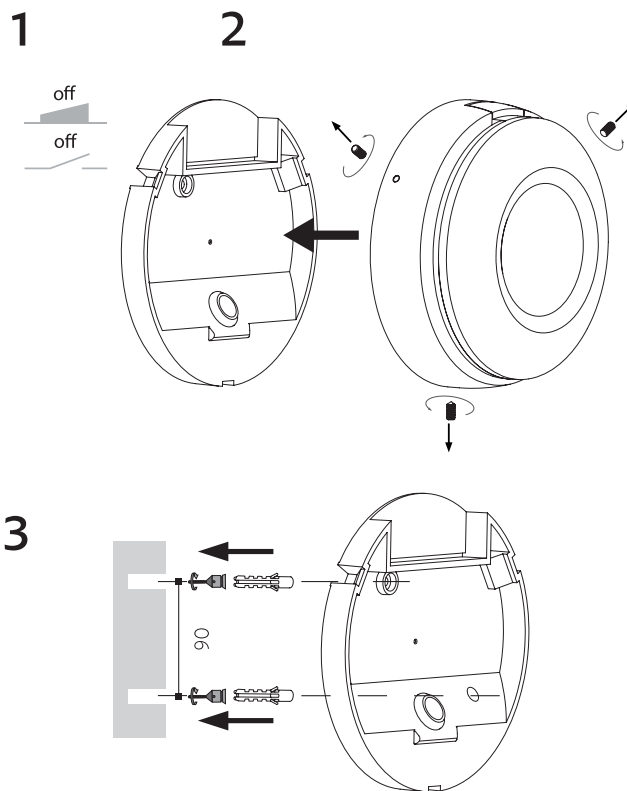

Instalace | Inštalácia | Installation | Installierung

Technické údaje se mohou změnit bez předchozího upozornění.
Technické údaje sa môžu zmeniť bez predchádzajúceho upozornenia.

Všechna práva vyhrazena.
Všetky práva vyhradené.

Technical data can be changed without previous notice.
Technische Daten können sich ohne vorheriges Hinweits verändern.

All rights reserved.
Alle Rechte vorbehalten.