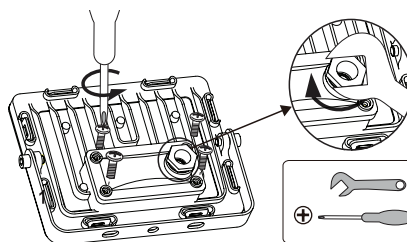

Instalace | Inštalácia | Installation | Installierung

Model	W	Im	K		
PN34300013	10	900	4000	147x107x53	375g
PN34300014	20	1800	4000	183x134x53	520g
PN34300015	30	2700	4000	215x154x53	680g
PN34300016	50	4500	4000	260x189x53	1050g

1

2

3

4

5

6

7

8

9

10

11

Všechna práva vyhrazena.
Všetky práva vyhradené.

Technical data can be changed without previous notice.
Technische Daten können sich ohne vorheriges Hinweits verändern.