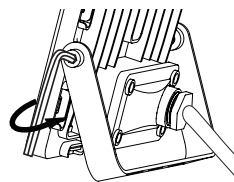

Instalace | Inštalácia | Installation | Installierung

Model	W	Im	K		
PN34300013	10	900	4000	147x107x53	375g
PN34300014	20	1800	4000	183x134x53	520g
PN34300015	30	2700	4000	215x154x53	680g
PN34300016	50	4500	4000	260x189x53	1050g

1

2

3

4

5

6

7

8

9

10

11

Všechna práva vyhrazena.
Všetky práva vyhradené.

Technical data can be changed without previous notice.
Technische Daten können sich ohne vorheriges Hinweits verändern.