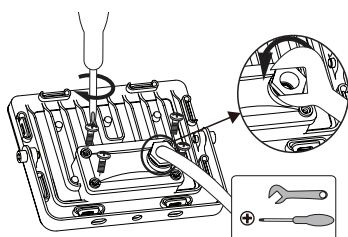

Instalace | Inštalácia | Installation | Installierung

Model	W	Im	K		
PN34300013	10	900	4000	147x107x53	375g
PN34300014	20	1800	4000	183x134x53	520g
PN34300015	30	2700	4000	215x154x53	680g
PN34300016	50	4500	4000	260x189x53	1050g

1

2

3

4

5

6

7

8

9

10

11

Všechna práva vyhrazena.
Všetky práva vyhradené.

Technical data can be changed without previous notice.
Technische Daten können sich ohne vorheriges Hinweits verändern.