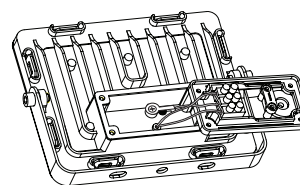

Instalace | Inštalácia | Installation | Installierung

Model	W	Im	K		
PN34300013	10	900	4000	147x107x53	375g
PN34300014	20	1800	4000	183x134x53	520g
PN34300015	30	2700	4000	215x154x53	680g
PN34300016	50	4500	4000	260x189x53	1050g

1

2

3

4

5

6

7

8

9

10

11

Všechna práva vyhrazena.
Všetky práva vyhradené.

Technical data can be changed without previous notice.
Technische Daten können sich ohne vorheriges Hinweits verändern.