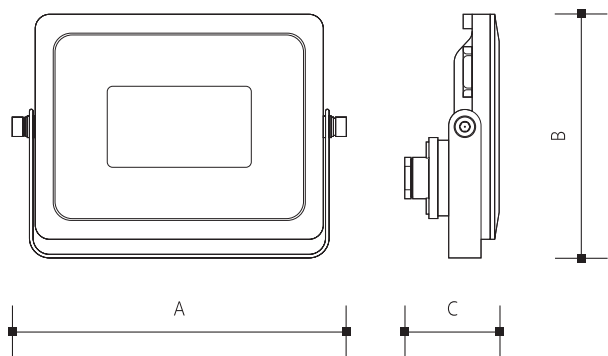

Instalace | Inštalácia | Installation | Installierung

Model	W	Im	K		
PN34300013	10	900	4000	147x107x53	375g
PN34300014	20	1800	4000	183x134x53	520g
PN34300015	30	2700	4000	215x154x53	680g
PN34300016	50	4500	4000	260x189x53	1050g