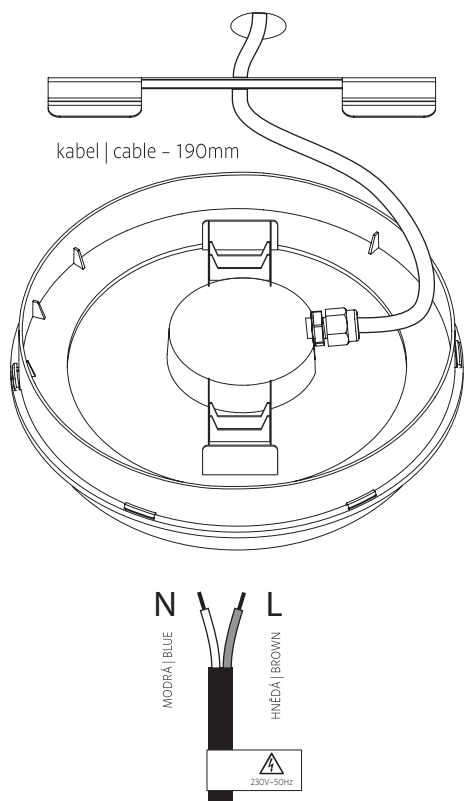

Instalace | Inštalácia | Installation | Installierung

Model	W	lm	K	PF		x	y	
PN31300078	15	1350	4000	≥0,5	Ø165x60	40	105	370g
PN31300079	25	2250	4000	≥0,5	Ø220x68	65	130	535g

1

2

3

4

5

Technické údaje se mohou změnit bez předchozího upozornění.
Technické údaje sa môžu zmeniť bez predchádzajúceho upozornenia.