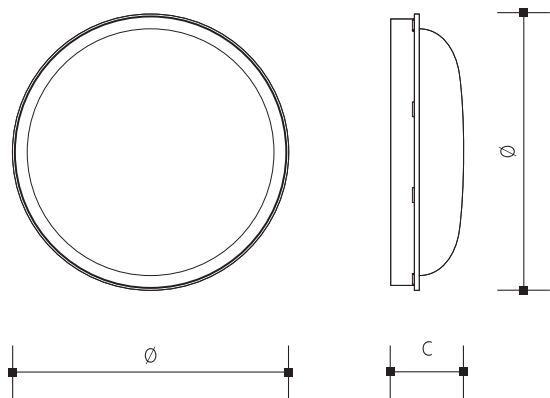

Instalace | Inštalácia | Installation | Installierung

Model	W	lm	K	PF		x	y	
PN31300078	15	1350	4000	≥0,5	Ø165x60	40	105	370g
PN31300079	25	2250	4000	≥0,5	Ø220x68	65	130	535g