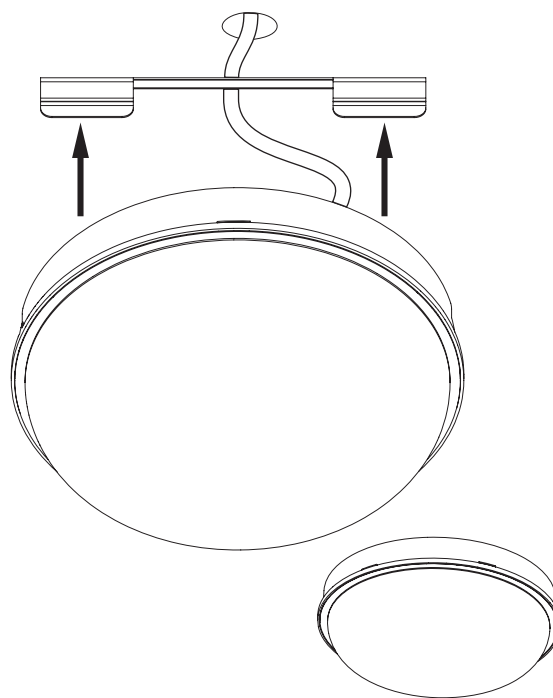

Instalace | Inštalácia | Installation | Installierung

Model	W	lm	K	PF		x	y	
PN31300078	15	1350	4000	≥0,5	Ø165x60	40	105	370g
PN31300079	25	2250	4000	≥0,5	Ø220x68	65	130	535g

1

2

3

4

5

Technické údaje se mohou změnit bez předchozího upozornění.
Technické údaje sa môžu zmeniť bez predchádzajúceho upozornenia.