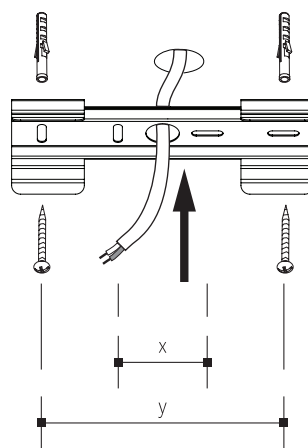

Instalace | Inštalácia | Installation | Installierung

Model	W	lm	K	PF		x	y	
PN31300078	15	1350	4000	≥0,5	Ø165x60	40	105	370g
PN31300079	25	2250	4000	≥0,5	Ø220x68	65	130	535g

1

2

3

4

5

Technické údaje se mohou změnit bez předchozího upozornění.
Technické údaje sa môžu zmeniť bez predchádzajúceho upozornenia.

Alle Rechte vorbehalten.