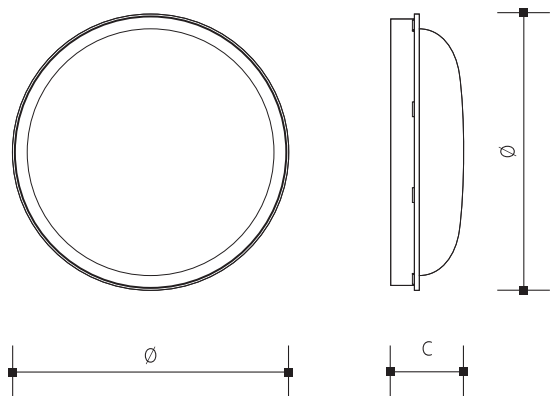

Instalace | Inštalácia | Installation | Installierung

Model	W	lm	K	PF		x	y	
PN31300078	15	1350	4000	≥0,5	Ø165x60	40	105	370g
PN31300079	25	2250	4000	≥0,5	Ø220x68	65	130	535g