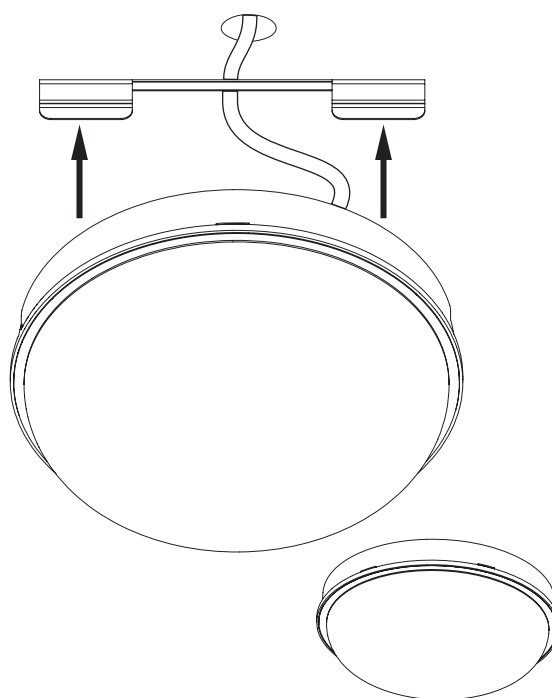

Instalace | Inštalácia | Installation | Installierung

Model	W	lm	K	PF		x	y	
PN31300078	15	1350	4000	≥0,5	Ø165x60	40	105	370g
PN31300079	25	2250	4000	≥0,5	Ø220x68	65	130	535g

1

2

3

4

5

Technické údaje se mohou změnit bez předchozího upozornění.
Technické údaje sa môžu zmeniť bez predchádzajúceho upozornenia.

Alle Rechte vorbehalten.