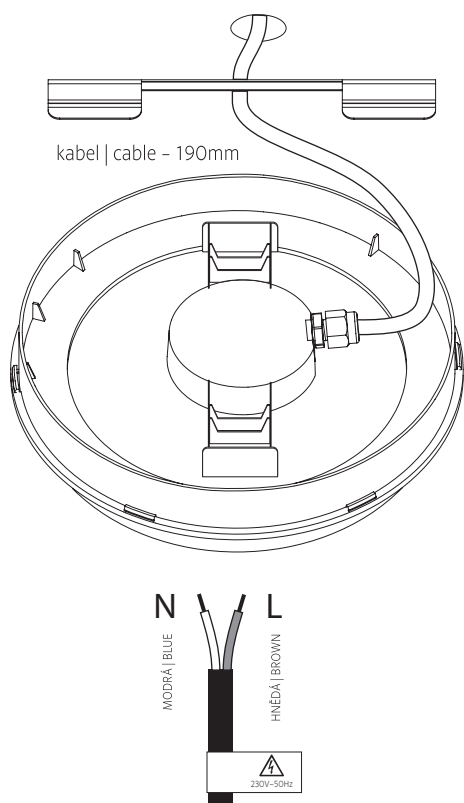

Instalace | Inštalácia | Installation | Installierung

Model	W	lm	K	PF		x	y	
PN31300078	15	1350	4000	≥0,5	Ø165x60	40	105	370g
PN31300079	25	2250	4000	≥0,5	Ø220x68	65	130	535g

1

2

3

4

5

Technické údaje se mohou změnit bez předchozího upozornění.
Technické údaje sa môžu zmeniť bez predchádzajúceho upozornenia.

Alle Rechte vorbehalten.