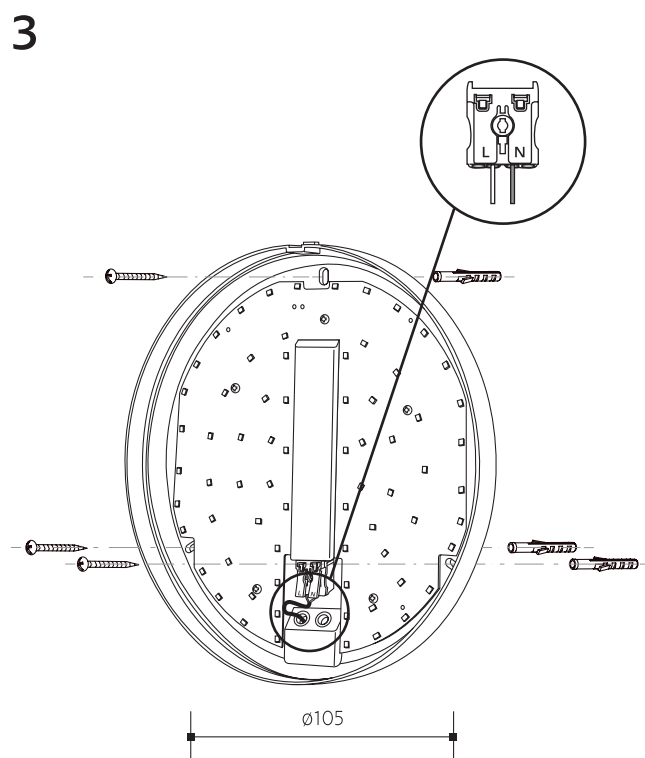

Instalace | Inštalácia | Installation | Installierung

Model	W	lm	K	Ø125x50	kg
PN31300074	10	1200	4000	Ø250x50	515g
PN31300075	15	1800	4000	Ø250x50	515g

Technické údaje se mohou změnit bez předchozího upozornění.
Technické údaje sa môžu zmeniť bez predchádzajúceho upozornenia.

Alle Rechte vorbehalten.