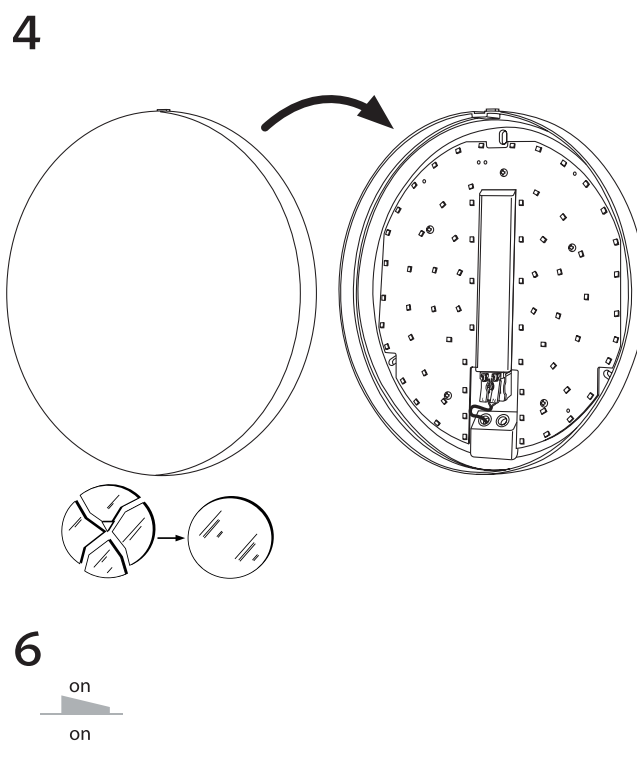

Instalace | Inštalácia | Installation | Installierung

Model	W	lm	K	Ø125x50	kg
PN31300074	10	1200	4000	Ø250x50	515g
PN31300075	15	1800	4000	Ø250x50	515g

Technické údaje se mohou změnit bez předchozího upozornění.
Technické údaje sa môžu zmeniť bez predchádzajúceho upozornenia.

Alle Rechte vorbehalten.