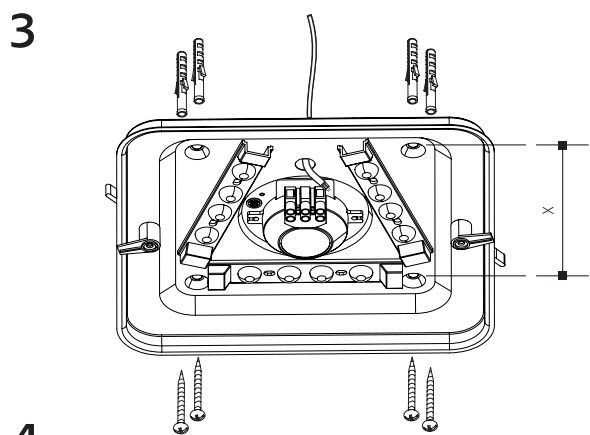

Instalace | Inštalácia | Installation | Installierung

Model	W	lm	K	PF		x	
LM31300012	10	900	4000	≥0,5	220x220x50	120	306g
LM31300013	15	1350	4000	≥0,5	280x280x60	163	442g
LM31300014	25	2250	4000	≥0,5	330x330x70	220	642g
LM31300015	35	3150	4000	≥0,9	430x430x70	305	1235g
LM31300016	55	4950	4000	≥0,9	530x530x70	410	1970g

Technické údaje se mohou změnit bez předchozího upozornění.
Technické údaje sa môžu zmeniť bez predchádzajúceho upozornenia.

Technical data can be changed without previous notice.
Technische Daten können sich ohne vorheriges Hinweits verändern.