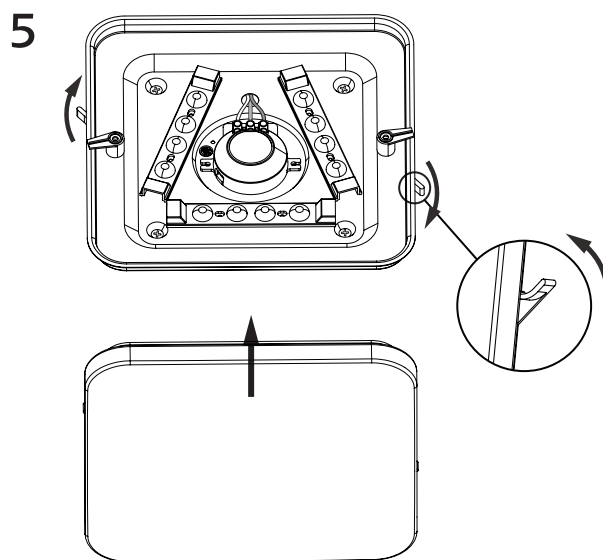

Instalace | Inštalácia | Installation | Installierung

Model	W	lm	K	PF		x	
LM31300012	10	900	4000	≥0,5	220x220x50	120	306g
LM31300013	15	1350	4000	≥0,5	280x280x60	163	442g
LM31300014	25	2250	4000	≥0,5	330x330x70	220	642g
LM31300015	35	3150	4000	≥0,9	430x430x70	305	1235g
LM31300016	55	4950	4000	≥0,9	530x530x70	410	1970g

Technické údaje se mohou změnit bez předchozího upozornění.
Technické údaje sa môžu zmeniť bez predchádzajúceho upozornenia.

Technical data can be changed without previous notice.
Technische Daten können sich ohne vorheriges Hinweits verändern.