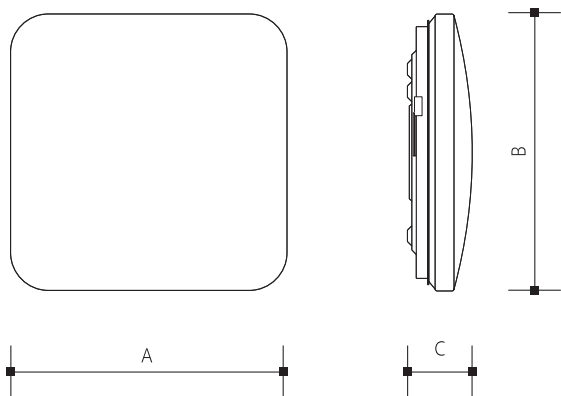

Instalace | Inštalácia | Installation | Installierung

Model	W	lm	K	PF		x	
LM31300012	10	900	4000	≥0,5	220x220x50	120	306g
LM31300013	15	1350	4000	≥0,5	280x280x60	163	442g
LM31300014	25	2250	4000	≥0,5	330x330x70	220	642g
LM31300015	35	3150	4000	≥0,9	430x430x70	305	1235g
LM31300016	55	4950	4000	≥0,9	530x530x70	410	1970g

Technické údaje se mohou změnit bez předchozího upozornění.
Technické údaje sa môžu zmeniť bez predchádzajúceho upozornenia.

Technical data can be changed without previous notice.
Technische Daten können sich ohne vorheriges Hinweits verändern.