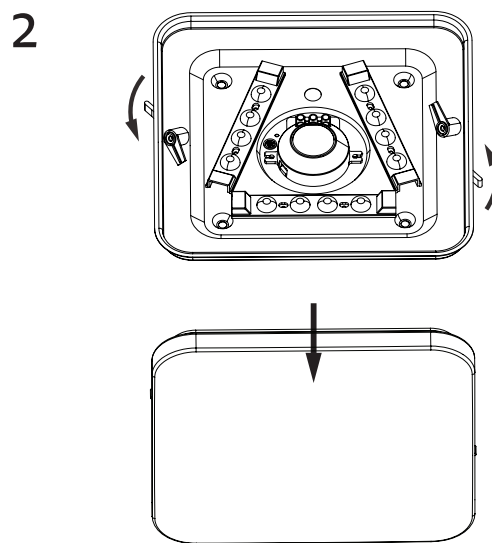

Instalace | Inštalácia | Installation | Installierung

Model	W	lm	K	PF		x	
LM31300012	10	900	4000	≥0,5	220x220x50	120	306g
LM31300013	15	1350	4000	≥0,5	280x280x60	163	442g
LM31300014	25	2250	4000	≥0,5	330x330x70	220	642g
LM31300015	35	3150	4000	≥0,9	430x430x70	305	1235g
LM31300016	55	4950	4000	≥0,9	530x530x70	410	1970g

Technické údaje se mohou změnit bez předchozího upozornění.
Technické údaje sa môžu zmeniť bez predchádzajúceho upozornenia.

Technical data can be changed without previous notice.
Technische Daten können sich ohne vorheriges Hinweits verändern.