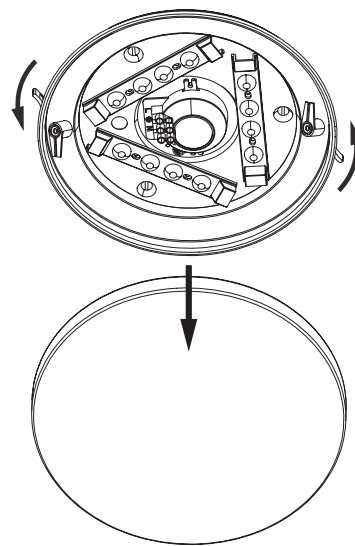

Instalace | Inštalácia | Installation | Installierung

Model	W	lm	K	PF		x	
LM31300007	10	900	4000	≥0,5	Ø220x50	115	257g
LM31300008	15	1350	4000	≥0,5	Ø280x50	150	370g
LM31300009	25	2250	4000	≥0,5	Ø330x50	195	552g
LM31300010	35	3150	4000	≥0,9	Ø430x60	265	880g
LM31300011	55	4950	4000	≥0,9	Ø530x70	290	1580g

1

2

5

6

Technické údaje se mohou změnit bez předchozího upozornění.
Technické údaje sa môžu zmeniť bez predchádzajúceho upozornenia.