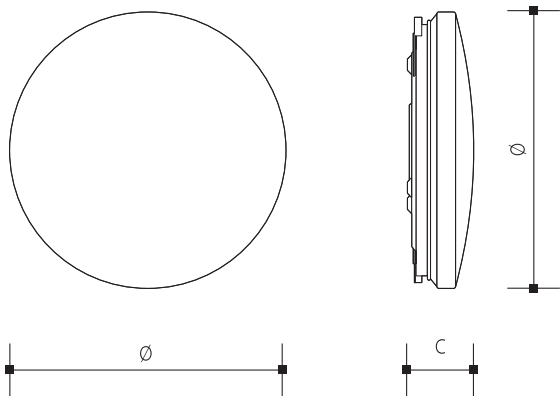

Instalace | Inštalácia | Installation | Installierung

Model	W	lm	K	PF		x	
LM31300007	10	900	4000	≥0,5	Ø220x50	115	257g
LM31300008	15	1350	4000	≥0,5	Ø280x50	150	370g
LM31300009	25	2250	4000	≥0,5	Ø330x50	195	552g
LM31300010	35	3150	4000	≥0,9	Ø430x60	265	880g
LM31300011	55	4950	4000	≥0,9	Ø530x70	290	1580g