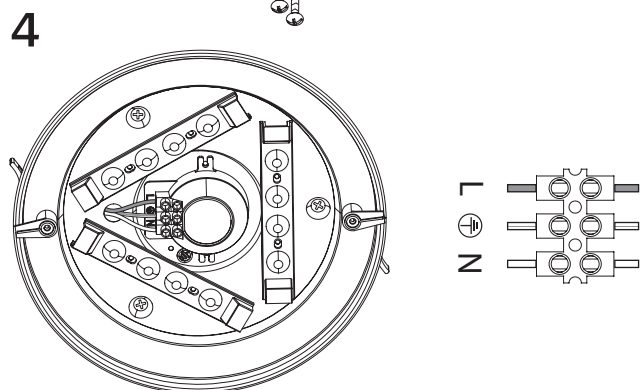

Instalace | Inštalácia | Installation | Installierung

Model	W	lm	K	PF		x	
LM31300007	10	900	4000	≥0,5	Ø220x50	115	257g
LM31300008	15	1350	4000	≥0,5	Ø280x50	150	370g
LM31300009	25	2250	4000	≥0,5	Ø330x50	195	552g
LM31300010	35	3150	4000	≥0,9	Ø430x60	265	880g
LM31300011	55	4950	4000	≥0,9	Ø530x70	290	1580g