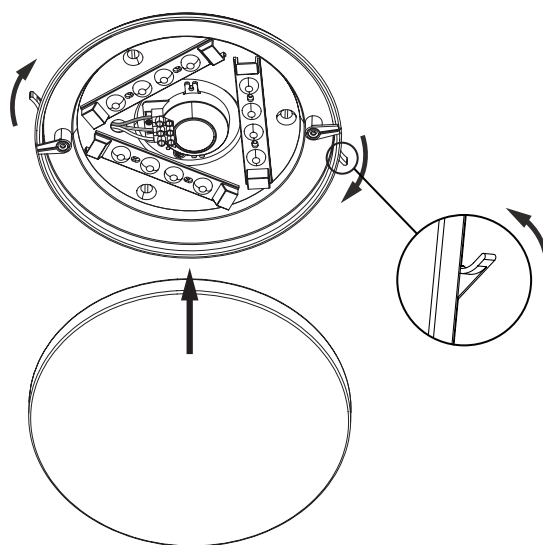

Instalace | Inštalácia | Installation | Installierung

Model	W	lm	K	PF		x	
LM31300007	10	900	4000	≥0,5	Ø220x50	115	257g
LM31300008	15	1350	4000	≥0,5	Ø280x50	150	370g
LM31300009	25	2250	4000	≥0,5	Ø330x50	195	552g
LM31300010	35	3150	4000	≥0,9	Ø430x60	265	880g
LM31300011	55	4950	4000	≥0,9	Ø530x70	290	1580g

1

2

5

6

Technické údaje se mohou změnit bez předchozího upozornění.
Technické údaje sa môžu zmeniť bez predchádzajúceho upozornenia.