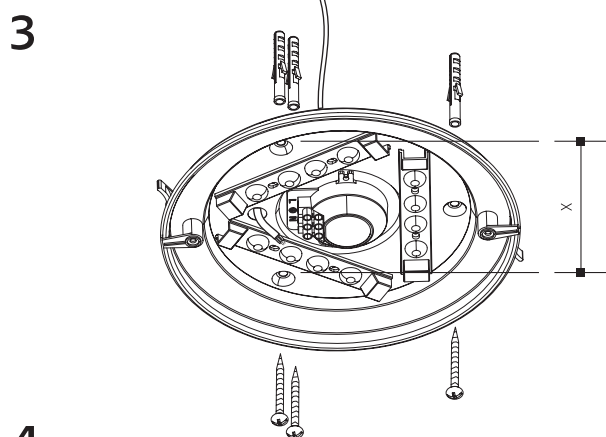

Instalace | Inštalácia | Installation | Installierung

Model	W	lm	K	PF		x	
LM31300007	10	900	4000	≥0,5	Ø220x50	115	257g
LM31300008	15	1350	4000	≥0,5	Ø280x50	150	370g
LM31300009	25	2250	4000	≥0,5	Ø330x50	195	552g
LM31300010	35	3150	4000	≥0,9	Ø430x60	265	880g
LM31300011	55	4950	4000	≥0,9	Ø530x70	290	1580g