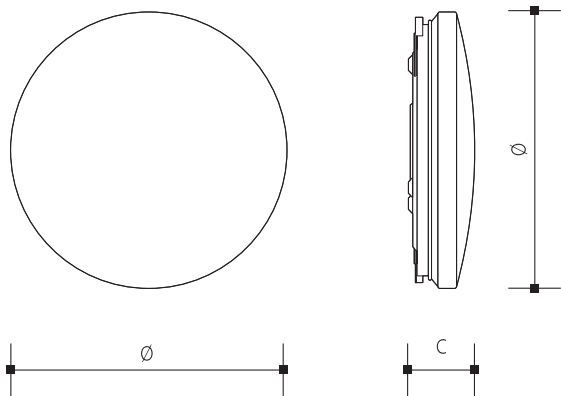

Instalace | Inštalácia | Installation | Installierung

Model	W	lm	K	PF		x	
LM31300007	10	900	4000	≥0,5	Ø220x50	115	257g
LM31300008	15	1350	4000	≥0,5	Ø280x50	150	370g
LM31300009	25	2250	4000	≥0,5	Ø330x50	195	552g
LM31300010	35	3150	4000	≥0,9	Ø430x60	265	880g
LM31300011	55	4950	4000	≥0,9	Ø530x70	290	1580g