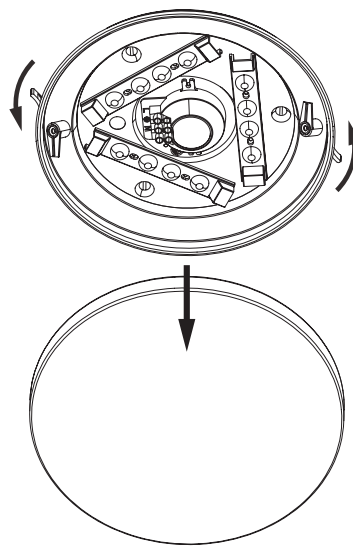

Instalace | Inštalácia | Installation | Installierung

Model	W	lm	K	PF		x	
LM31300007	10	900	4000	≥0,5	Ø220x50	115	257g
LM31300008	15	1350	4000	≥0,5	Ø280x50	150	370g
LM31300009	25	2250	4000	≥0,5	Ø330x50	195	552g
LM31300010	35	3150	4000	≥0,9	Ø430x60	265	880g
LM31300011	55	4950	4000	≥0,9	Ø530x70	290	1580g

1

2

5

6

Technické údaje se mohou změnit bez předchozího upozornění.
Technické údaje sa môžu zmeniť bez predchádzajúceho upozornenia.