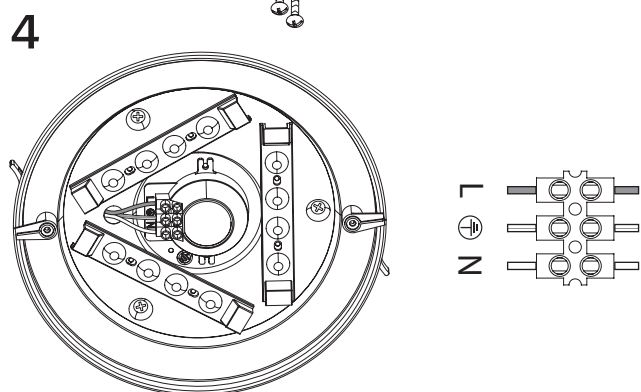

Instalace | Inštalácia | Installation | Installierung

Model	W	lm	K	PF		x	
LM31300007	10	900	4000	≥0,5	Ø220x50	115	257g
LM31300008	15	1350	4000	≥0,5	Ø280x50	150	370g
LM31300009	25	2250	4000	≥0,5	Ø330x50	195	552g
LM31300010	35	3150	4000	≥0,9	Ø430x60	265	880g
LM31300011	55	4950	4000	≥0,9	Ø530x70	290	1580g