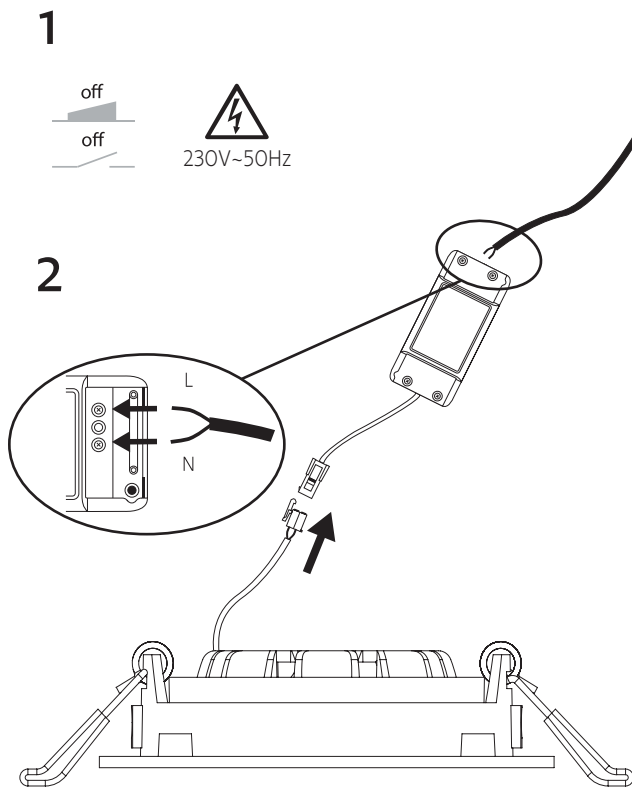

Instalace | Inštalácia | Installation | Installierung

	Model	W	lm	K	mA	⊘	kg	⚡
□	PN14100004	6	420	3000	350	Ø85x21	85g	75
□	PN14300001	6	480	4000	350	Ø85x21	85g	75
□	PN14100005	18	1260	3000	700	Ø115x33	220g	105
□	PN14300002	18	1440	4000	700	Ø115x33	220g	105
■	PN14100050	6	420	3000	350	Ø85x21	85g	75
■	PN14300046	6	480	4000	350	Ø85x21	85g	75
■	PN14100051	18	1260	3000	700	Ø115x33	220g	105
■	PN14300047	18	1440	4000	700	Ø115x33	220g	105

Technické údaje sa môžu zmeniť bez předchozího upozornění.
Technické údaje sa môžu zmeniť bez předchozího upozornění.