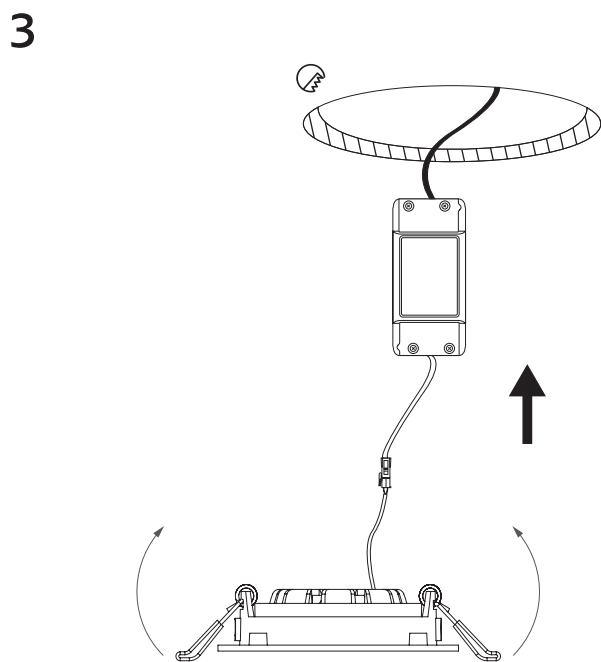

Alle Rechte vorbehalten.