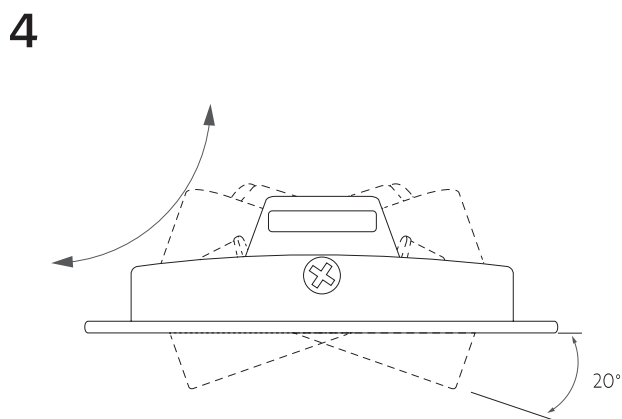

Alle Rechte vorbehalten.