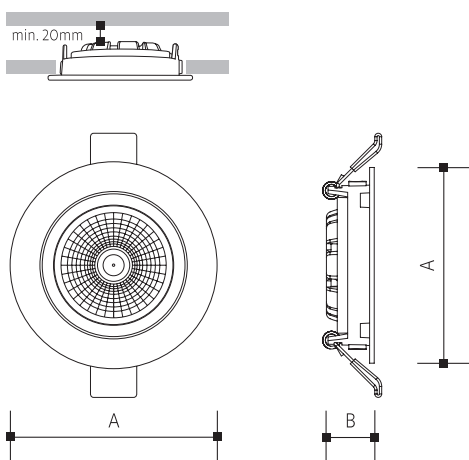

Instalace | Inštalácia | Installation | Installierung

	Model	W	lm	K	mA	⊘	kg	⚡
□	PN14100004	6	420	3000	350	Ø85x21	85g	75
□	PN14300001	6	480	4000	350	Ø85x21	85g	75
□	PN14100005	18	1260	3000	700	Ø115x33	220g	105
□	PN14300002	18	1440	4000	700	Ø115x33	220g	105
■	PN14100050	6	420	3000	350	Ø85x21	85g	75
■	PN14300046	6	480	4000	350	Ø85x21	85g	75
■	PN14100051	18	1260	3000	700	Ø115x33	220g	105
■	PN14300047	18	1440	4000	700	Ø115x33	220g	105

Technické údaje sa môžu zmeniť bez předchozího upozornění.
Technické údaje sa môžu zmeniť bez předchozího upozornění.