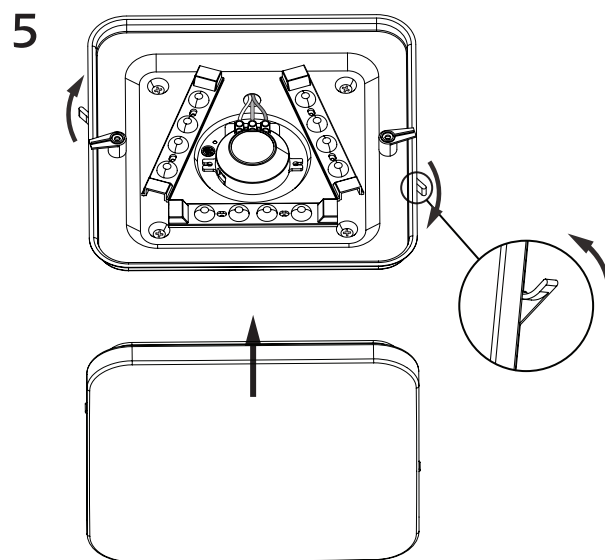

Instalace | Inštalácia | Installation | Installierung

Model	W	lm	K	PF		x	
LM31300012	10	900	4000	≥0,5	220x220x50	120	306g
LM31300013	15	1350	4000	≥0,5	280x280x60	163	442g
LM31300014	25	2250	4000	≥0,5	330x330x70	220	642g
LM31300015	35	3150	4000	≥0,9	430x430x70	305	1235g
LM31300016	55	4950	4000	≥0,9	530x530x70	410	1970g

Technické údaje se mohou změnit bez předchozího upozornění.
Technické údaje sa môžu zmeniť bez predchádzajúceho upozornenia.

Technical data can be changed without previous notice.
Technische Daten können sich ohne vorheriges Hinweits verändern.