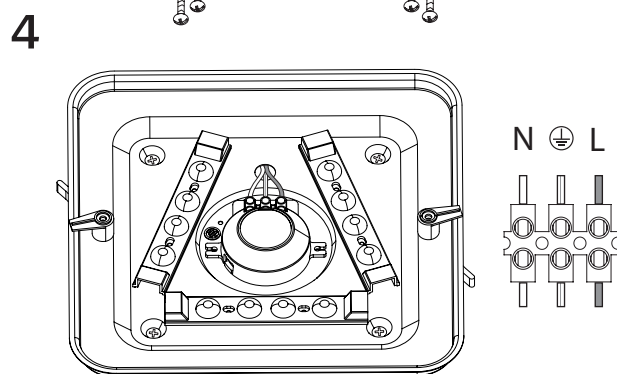

Instalace | Inštalácia | Installation | Installierung

Model	W	lm	K	PF		x	
LM31300012	10	900	4000	≥0,5	220x220x50	120	306g
LM31300013	15	1350	4000	≥0,5	280x280x60	163	442g
LM31300014	25	2250	4000	≥0,5	330x330x70	220	642g
LM31300015	35	3150	4000	≥0,9	430x430x70	305	1235g
LM31300016	55	4950	4000	≥0,9	530x530x70	410	1970g

Technické údaje se mohou změnit bez předchozího upozornění.
Technické údaje sa môžu zmeniť bez predchádzajúceho upozornenia.

Technical data can be changed without previous notice.
Technische Daten können sich ohne vorheriges Hinweits verändern.