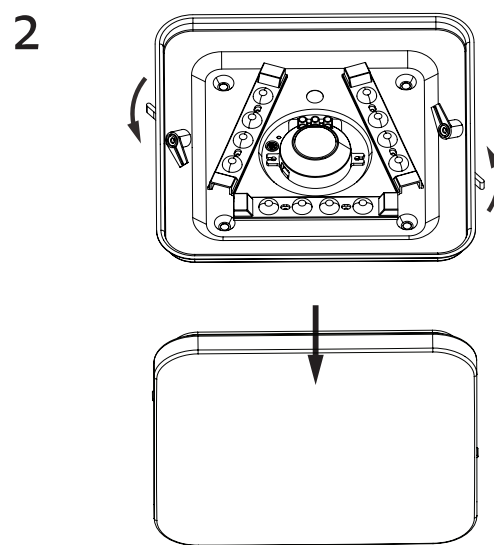

Instalace | Inštalácia | Installation | Installierung

Model	W	lm	K	PF		x	
LM31300012	10	900	4000	≥0,5	220x220x50	120	306g
LM31300013	15	1350	4000	≥0,5	280x280x60	163	442g
LM31300014	25	2250	4000	≥0,5	330x330x70	220	642g
LM31300015	35	3150	4000	≥0,9	430x430x70	305	1235g
LM31300016	55	4950	4000	≥0,9	530x530x70	410	1970g

Technické údaje se mohou změnit bez předchozího upozornění.
Technické údaje sa môžu zmeniť bez predchádzajúceho upozornenia.

Technical data can be changed without previous notice.
Technische Daten können sich ohne vorheriges Hinweits verändern.