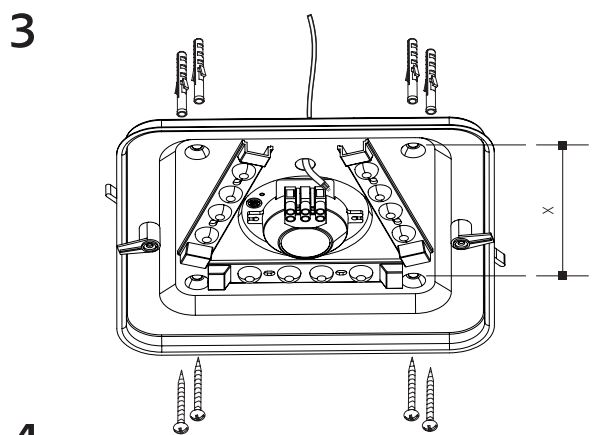

Instalace | Inštalácia | Installation | Installierung

Model	W	lm	K	PF		x	
LM31300012	10	900	4000	≥0,5	220x220x50	120	306g
LM31300013	15	1350	4000	≥0,5	280x280x60	163	442g
LM31300014	25	2250	4000	≥0,5	330x330x70	220	642g
LM31300015	35	3150	4000	≥0,9	430x430x70	305	1235g
LM31300016	55	4950	4000	≥0,9	530x530x70	410	1970g