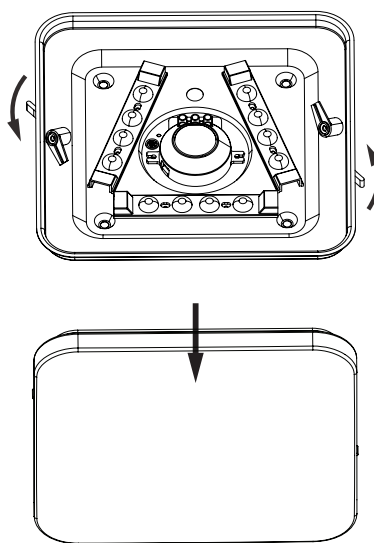

Instalace | Inštalácia | Installation | Installierung

Model	W	lm	K	PF		x	
LM31300012	10	900	4000	≥0,5	220x220x50	120	306g
LM31300013	15	1350	4000	≥0,5	280x280x60	163	442g
LM31300014	25	2250	4000	≥0,5	330x330x70	220	642g
LM31300015	35	3150	4000	≥0,9	430x430x70	305	1235g
LM31300016	55	4950	4000	≥0,9	530x530x70	410	1970g

1

2

5

6

Technické údaje se mohou změnit bez předchozího upozornění.
Technické údaje sa môžu zmeniť bez predchádzajúceho upozornenia.