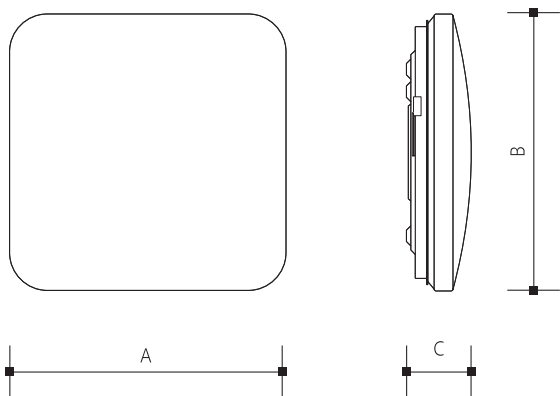

Instalace | Inštalácia | Installation | Installierung

Model	W	lm	K	PF		x	
LM31300012	10	900	4000	≥0,5	220x220x50	120	306g
LM31300013	15	1350	4000	≥0,5	280x280x60	163	442g
LM31300014	25	2250	4000	≥0,5	330x330x70	220	642g
LM31300015	35	3150	4000	≥0,9	430x430x70	305	1235g
LM31300016	55	4950	4000	≥0,9	530x530x70	410	1970g