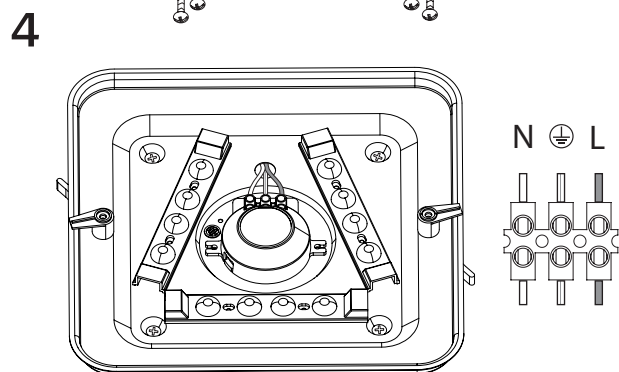

Instalace | Inštalácia | Installation | Installierung

Model	W	lm	K	PF		x	
LM31300012	10	900	4000	≥0,5	220x220x50	120	306g
LM31300013	15	1350	4000	≥0,5	280x280x60	163	442g
LM31300014	25	2250	4000	≥0,5	330x330x70	220	642g
LM31300015	35	3150	4000	≥0,9	430x430x70	305	1235g
LM31300016	55	4950	4000	≥0,9	530x530x70	410	1970g