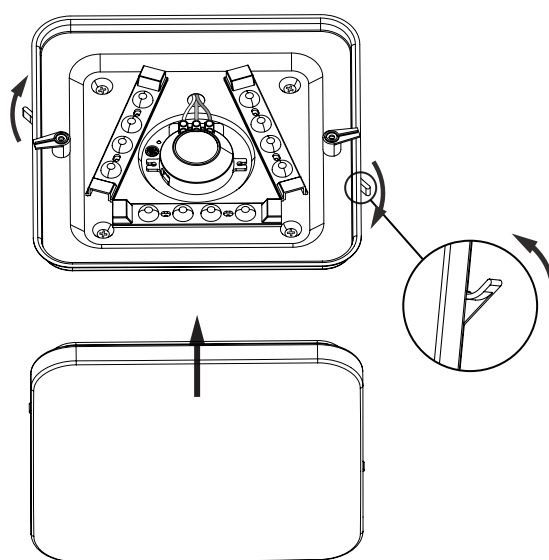

Instalace | Inštalácia | Installation | Installierung

Model	W	lm	K	PF		x	
LM31300012	10	900	4000	≥0,5	220x220x50	120	306g
LM31300013	15	1350	4000	≥0,5	280x280x60	163	442g
LM31300014	25	2250	4000	≥0,5	330x330x70	220	642g
LM31300015	35	3150	4000	≥0,9	430x430x70	305	1235g
LM31300016	55	4950	4000	≥0,9	530x530x70	410	1970g

1

2

5

6

Technické údaje se mohou změnit bez předchozího upozornění.
Technické údaje sa môžu zmeniť bez predchádzajúceho upozornenia.