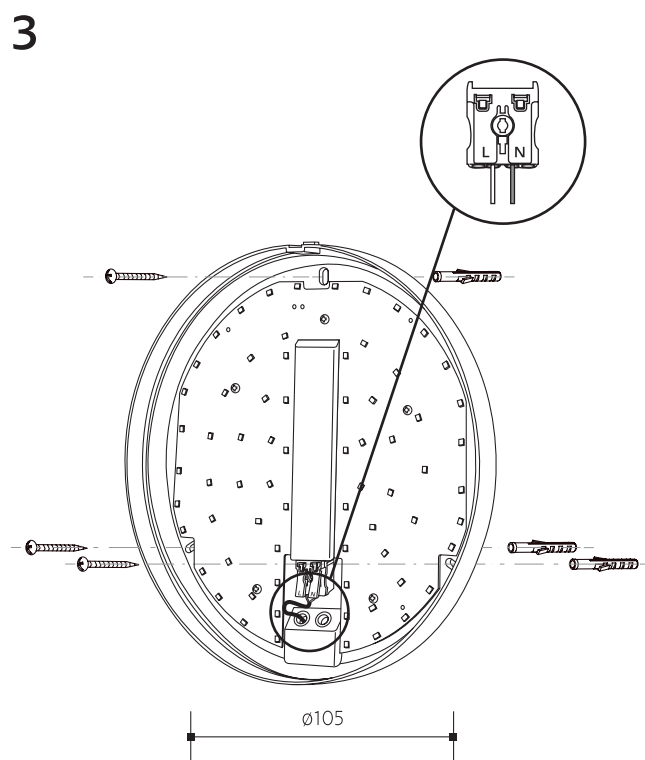

Instalace | Inštalácia | Installation | Installierung

Model	W	lm	K	Ø125x50	kg
PN31300074	10	1200	4000	Ø250x50	515g
PN31300075	15	1800	4000	Ø250x50	515g

Technické údaje se mohou změnit bez předchozího upozornění.
Technické údaje sa môžu zmeniť bez predchádzajúceho upozornenia.