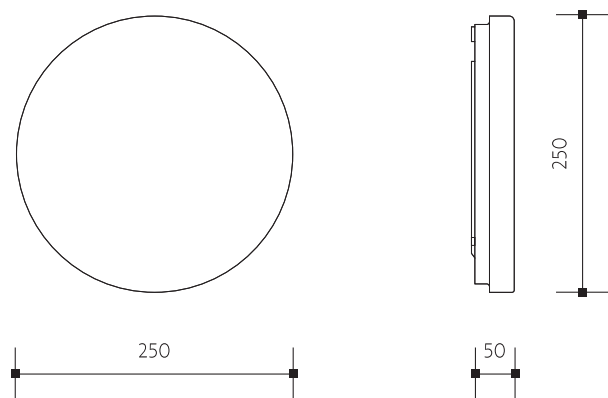

Instalace | Inštalácia | Installation | Installierung

Model	W	lm	K	Ø125x50	kg
PN31300074	10	1200	4000	Ø250x50	515g
PN31300075	15	1800	4000	Ø250x50	515g

Technické údaje se mohou změnit bez předchozího upozornění.
Technické údaje sa môžu zmeniť bez predchádzajúceho upozornenia.