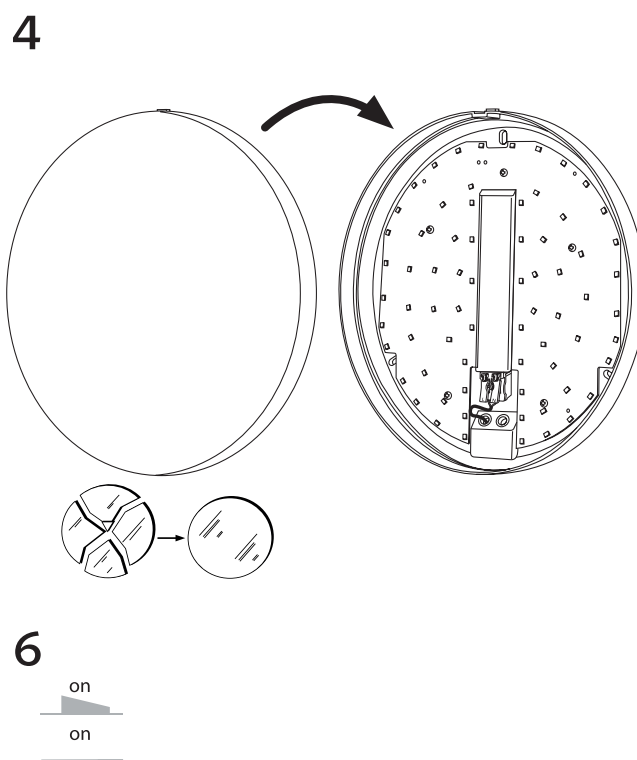

Instalace | Inštalácia | Installation | Installierung

Model	W	lm	K	Ø125x50	kg
PN31300074	10	1200	4000	Ø250x50	515g
PN31300075	15	1800	4000	Ø250x50	515g

Technické údaje se mohou změnit bez předchozího upozornění.
Technické údaje sa môžu zmeniť bez predchádzajúceho upozornenia.