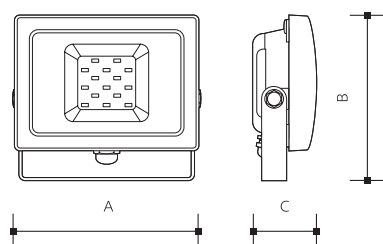

UM_VANA_SMD_191001

Instalace | Inštalácia | Installation | Installierung

Model	W	lm	K		
LM34300008	10	900	4000	120x106x40	340g
LM34300009	20	1800	4000	125x120x40	370g
LM34300010	30	2700	4000	180x175x45	750g
LM34300011	50	4500	4000	227x220x52	1220g