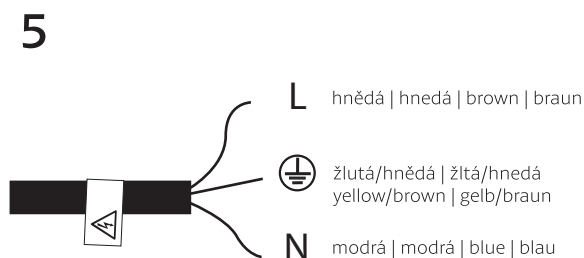

* PNO3000049 není součástí balení
* PNO3000049 nie je súčasťou balenia
* PNO3000049 is not included
* PNO3000049 ist nicht enthalten

6

Technical data can be changed without previous notice.
Technische Daten können sich ohne vorheriges Hinweits verändern.

All rights reserved.
Alle Rechte vorbehalten.