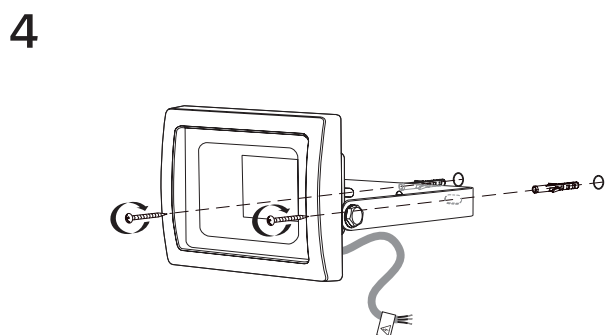

UM_VANA_SMD_191001

Instalace | Inštalácia | Installation | Installierung

Model	W	lm	K		
LM34300008	10	900	4000	120x106x40	340g
LM34300009	20	1800	4000	125x120x40	370g
LM34300010	30	2700	4000	180x175x45	750g
LM34300011	50	4500	4000	227x220x52	1220g