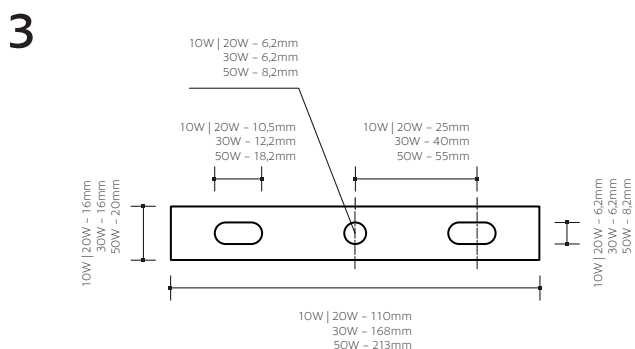

UM_VANA_SMD_191001

Instalace | Inštalácia | Installation | Installierung

Model	W	lm	K		
LM34300008	10	900	4000	120x106x40	340g
LM34300009	20	1800	4000	125x120x40	370g
LM34300010	30	2700	4000	180x175x45	750g
LM34300011	50	4500	4000	227x220x52	1220g