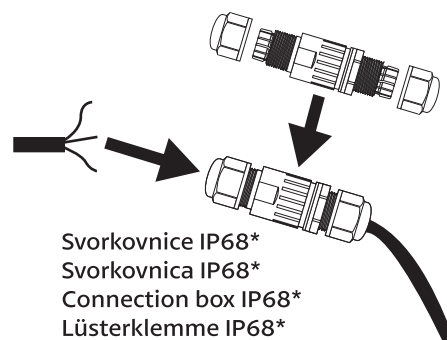

* PNO3000049 není součástí balení
* PNO3000049 nie je súčasťou balenia
* PNO3000049 is not included
* PNO3000049 ist nicht enthalten

6

Technical data can be changed without previous notice.
Technische Daten können sich ohne vorheriges Hinweits verändern.

All rights reserved.
Alle Rechte vorbehalten.