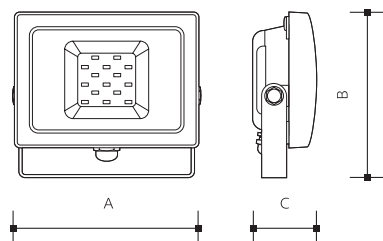

UM_VANA_SMD_191001

Instalace | Inštalácia | Installation | Installierung

Model	W	lm	K		
LM34300008	10	900	4000	120x106x40	340g
LM34300009	20	1800	4000	125x120x40	370g
LM34300010	30	2700	4000	180x175x45	750g
LM34300011	50	4500	4000	227x220x52	1220g