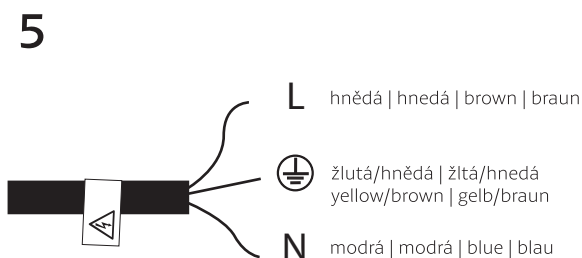

* PNO3000049 není součástí balení
* PNO3000049 nie je súčasťou balenia
* PNO3000049 is not included
* PNO3000049 ist nicht enthalten

6

Technical data can be changed without previous notice.
Technische Daten können sich ohne vorheriges Hinweits verändern.

All rights reserved.
Alle Rechte vorbehalten.