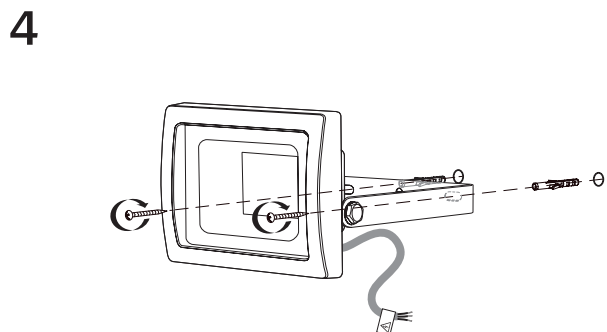

UM_VANA_SMD_191001

Instalace | Inštalácia | Installation | Installierung

Model	W	lm	K		
LM34300008	10	900	4000	120x106x40	340g
LM34300009	20	1800	4000	125x120x40	370g
LM34300010	30	2700	4000	180x175x45	750g
LM34300011	50	4500	4000	227x220x52	1220g