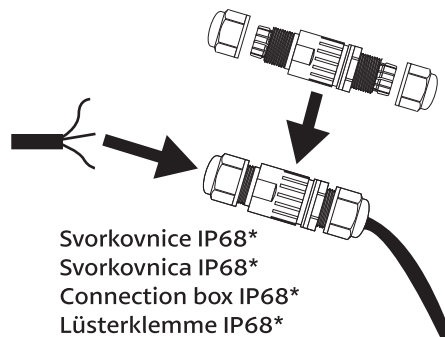

UM_VANA_SMD_191001

Instalace | Inštalácia | Installation | Installierung

Model	W	lm	K		
LM34300008	10	900	4000	120x106x40	340g
LM34300009	20	1800	4000	125x120x40	370g
LM34300010	30	2700	4000	180x175x45	750g
LM34300011	50	4500	4000	227x220x52	1220g