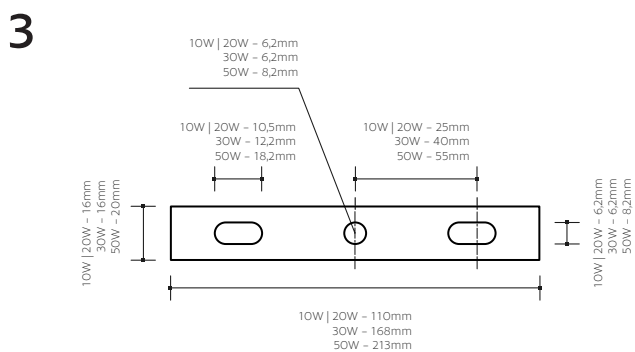

UM_VANA_SMD_191001

Instalace | Inštalácia | Installation | Installierung

Model	W	lm	K		
LM34300008	10	900	4000	120x106x40	340g
LM34300009	20	1800	4000	125x120x40	370g
LM34300010	30	2700	4000	180x175x45	750g
LM34300011	50	4500	4000	227x220x52	1220g