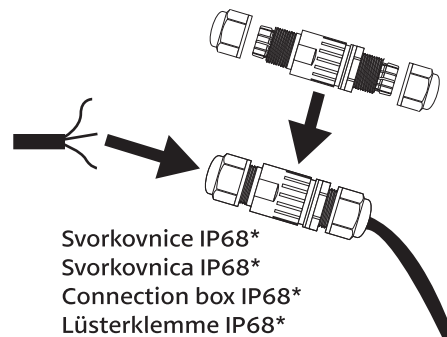

* PNO3000049 není součástí balení
* PNO3000049 nie je súčasťou balenia
* PNO3000049 is not included
* PNO3000049 ist nicht enthalten

6

Technical data can be changed without previous notice.
Technische Daten können sich ohne vorheriges Hinweits verändern.

All rights reserved.
Alle Rechte vorbehalten.