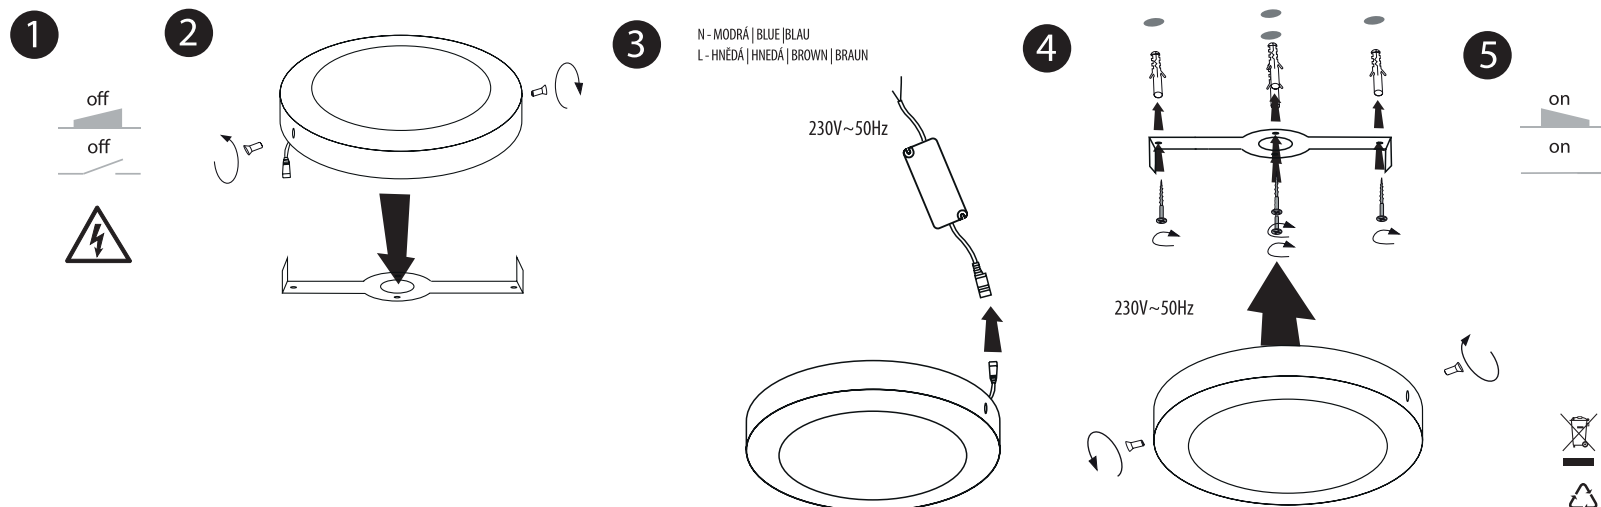

Instalace | Inštalácia | Installation | Installierung

MODEL	W	lm			mA	CCT
LM21100001	18W	1350	Ø225x40mm	730g	300mA	3000K
LM21100003	24W	1950	Ø300x40mm	1240g	600mA	3000K
LM21100002	18W	1350	225x225x40mm	930g	300mA	3000K
LM21100004	24W	1950	300x300x40mm	1430g	600mA	3000K

MODEL	W	lm			mA	CCT
LM21300001	18W	1450	Ø225x40mm	730g	300mA	4000K
LM21300003	24W	2050	Ø300x40mm	1240g	600mA	4000K
LM21300002	18W	1450	225x225x40mm	930g	300mA	4000K
LM21300004	24W	2050	300x300x40mm	1430g	600mA	4000K