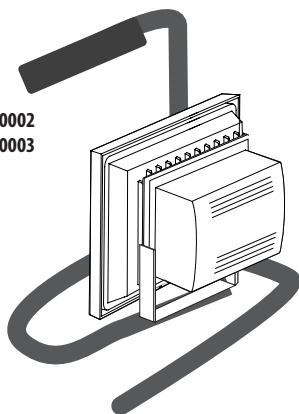

1

LM54300002
LM54300003