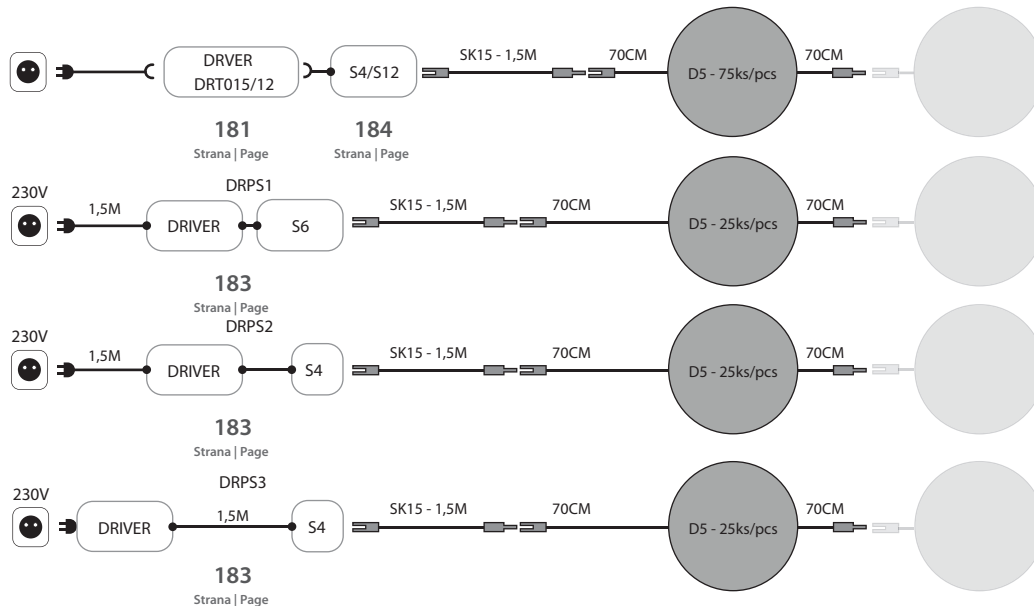

MOŽNOSTI INSTALACE | MOUNTING OPTIONS | INSTALLATIONSMÖGLICHKEIT

230V~

12V DC