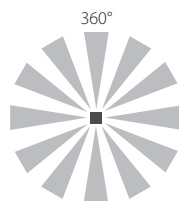

SENZOR SL2503

SL2503/B

1500W

500W

IP66

SENS max. 6m | TIME 10s (±5s) ~ 4min (±1min) | LUX 5 ~ 2000lx

SENZOR SL2504

SL2504/B