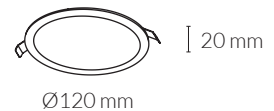

MEDIDAS / MEASURES:

REF. K50200 - 8W

∅ 108 mm
300 mA
3000K - 360lm / 4000K - 464lm