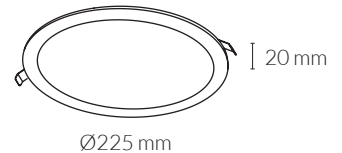

DISC

REF. K50200/K50201/K50202/K50203/K50206

CARACTERÍSTICAS / FEATURES:

IP: 30

Clase de protección / Protection class: II

Instalación / Installation: Empotrado / Trimless

CRI: ≥80

Dirección de la luz / Light direction: Fija / Fixed

REF. K50200 - 8W

∅ 108 mm
300 mA
3000K - 360lm / 4000K - 464lm

REF. K50201 - 12W

∅ 152 mm
300 mA
3000K - 768lm / 4000K - 780lm

REF. K50202 - 20W

∅ 205 mm
300 mA
3000K - 1500lm / 4000K - 1560lm

REF. K50203 - 24W

∅ 280 mm
300 mA
3000K - 1800lm / 4000K - 1872lm

REF. K50206 - 56W

∅ 580 mm
900 mA
3000K - 3976lm / 4000K - 4032lm