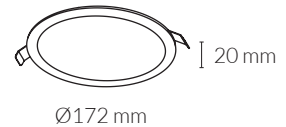

REF. K50201 - 12W

∅ 152 mm
300 mA
3000K - 768lm / 4000K - 780lm