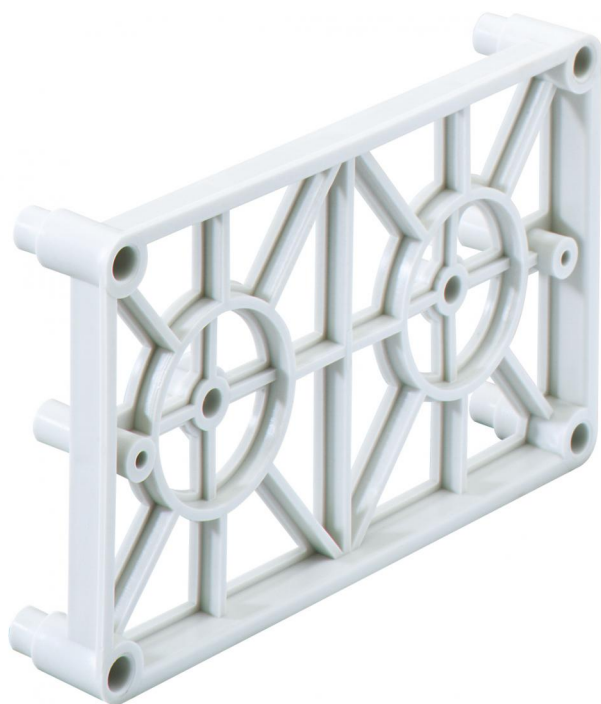

Základová deska

BS 2-BSK

BS 2-BSK

Základová deska

Číslo výrobku: 97443201

Základna BS, podklad pro podpěru BS krabic u protilehlého bednění ve spojení s podpěrnými vzpěrami

Základová deska, 146 x 86 x 25 mm

Technická data

materiálové vlastnosti

průmyslová kvalita: ne

mechanické vlastnosti

Typ příslušenství: jiné

Příslušenství

NAS-AL - Rozpěrný šroub

NA-AL - Hřebík