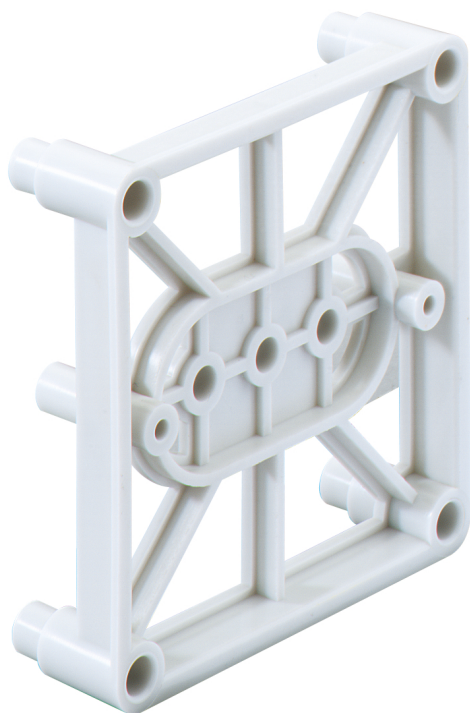

Základová deska

## BS 1-BSK

### BS 1-BSK

#### Základová deska

Číslo výrobku: 97443101

Základna BS, podklad pro podpěru BS krabic u protilehlého bednění ve spojení s podpěrnými vzpěrami

**Základová deska, 86 x 86 x 25 mm**