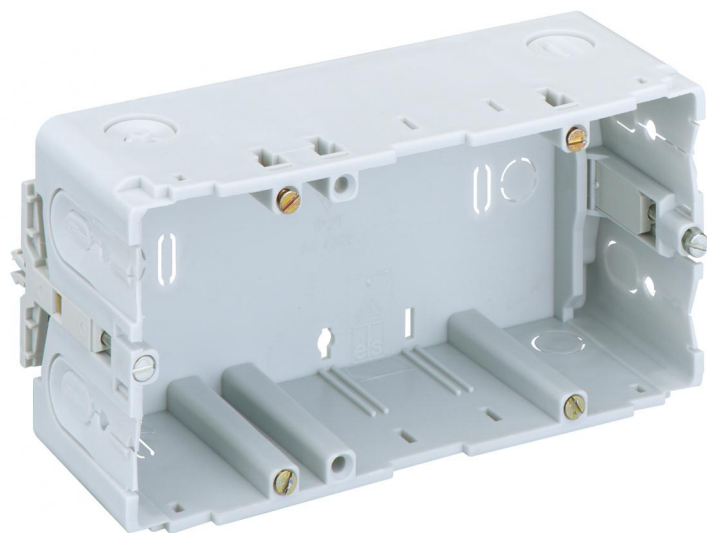

Kanálová vestavná krabice

KD 2 70/55 K3 gr

KD 2 70/55 K3 gr

Kanálová vestavná krabice

Číslo výrobku: 38245501

Rozměry: 55 mm

Kanálové krabice se spodním připevněním

2násob., pro vestavbu do parapetních kanálů / vestavných přístrojových kanálů Kleinhuis

Technická data

barva

barva horní díl: zelená

rozměry

výška: 55 mm

materiálové vlastnosti

bez obsahu halogenů: ne

průmyslová kvalita: ne

materiál spodního dílu: polypropylen

materiál horního dílu: polypropylen

certifikáty

zkušební značka: VDE 8459

zkušební značka: VDE 8464