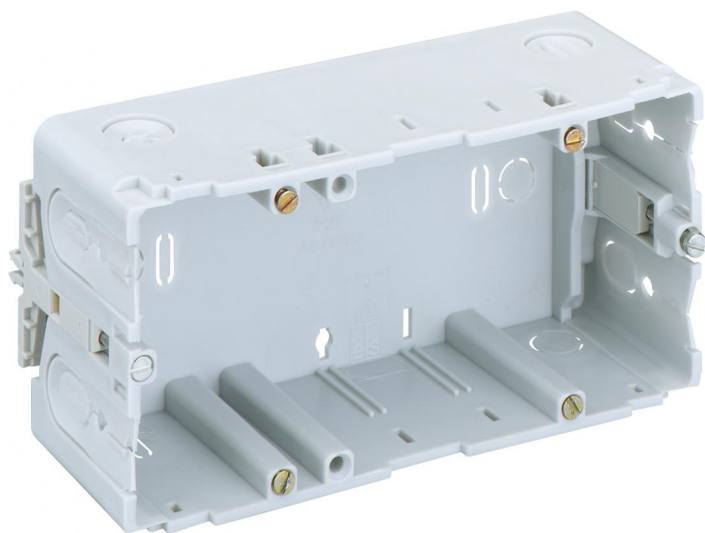

Kanálová vestavná krabice

KD 2 70/55 K2 gr

KD 2 70/55 K2 gr

Kanálová vestavná krabice

Číslo výrobku: 38205501

Rozměry: 55 mm

Kanálové krabice se spodním připevněním

2násob., pro vestavbu do parapetních kanálů / vestavných přístrojových kanálů Rehau

Technická data

barva

barva horní díl: zelená

rozměry

výška: 55 mm

materiálové vlastnosti

bez obsahu halogenů: ne

průmyslová kvalita: ne

materiál spodního dílu: polypropylen

materiál horního dílu: polypropylen

certifikáty

zkušební značka: VDE 8459

zkušební značka: VDE 8464