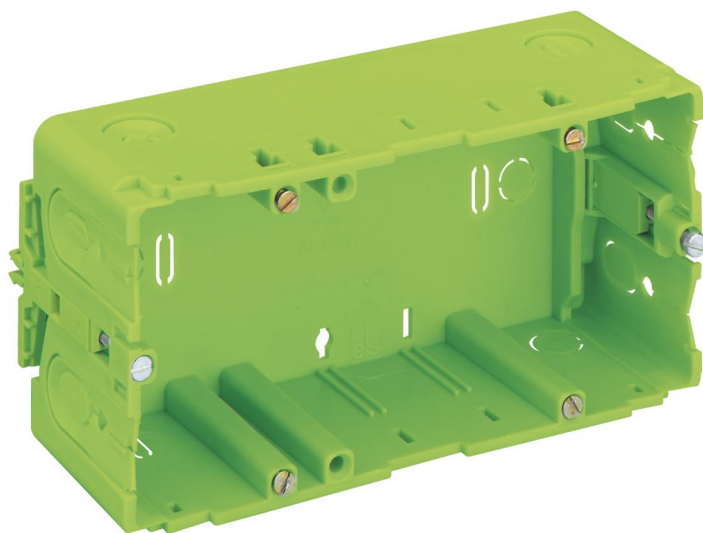

Kanálová vestavná krabice dvojitá

KD 2 70/52 K2 gn

KD 2 70/52 K2 gn

Kanálová vestavná krabice dvojitá

Číslo výrobku: 38205201

Rozměry: 55 mm

Kanálové krabice se spodním připevněním

**2násob., pro vestavbu do parapetních kanálů / vestavných přístrojových kanálů
Gewiss**

Technická data

barva

barva horní díl: zelená

rozměry

výška: 55 mm

materiálové vlastnosti

bez obsahu halogenů: ne

průmyslová kvalita: ne

materiál spodního dílu: polypropylen

materiál horního dílu: polypropylen

certifikáty

zkušební značka: VDE 8459

zkušební značka: VDE 8464