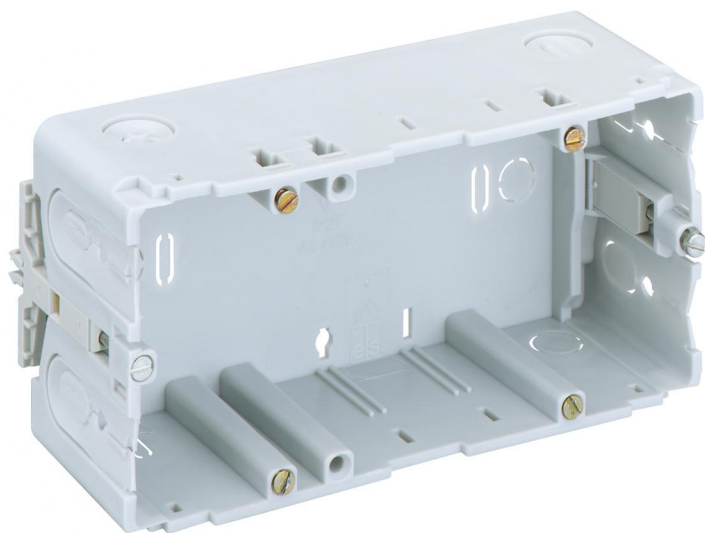

Kanálová vestavná krabice

KD 2 70/47 K2 gr

KD 2 70/47 K2 gr

Kanálová vestavná krabice

Číslo výrobku: 38204701

Rozměry: 55 mm

Kanálové krabice se spodním připevněním

**2násob., pro vestavbu do parapetních kanálů / vestavných přístrojových kanálů
Gewiss**

Technická data

barva

barva horní díl: zelená

rozměry

výška: 55 mm

materiálové vlastnosti

bez obsahu halogenů: ne

průmyslová kvalita: ne

materiál spodního dílu: polypropylen

materiál horního dílu: polypropylen

certifikáty

zkušební značka: VDE 8459

zkušební značka: VDE 8464