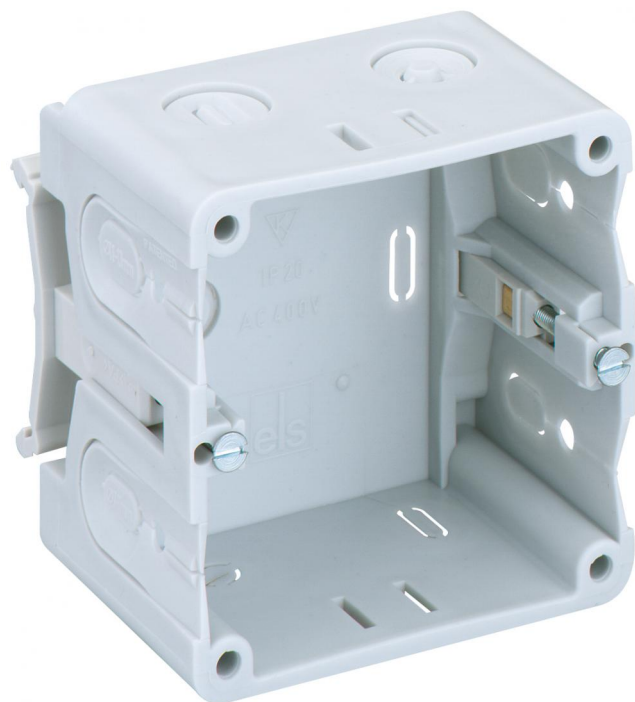

Kanálová vestavná krabice

KD 1 70/50 K3 ws

KD 1 70/50 K3 ws

Kanálová vestavná krabice

Číslo výrobku: 37045001

Rozměry: 55 mm

Kanálové krabice se spodním připevněním

pro vestavbu do parapetních kanálů /
vestavných přístrojových kanálů Kleinhuis

Technická data

barva

barva horní díl:	zelená
------------------	--------

rozměry

výška:	55 mm
--------	-------

materiálové vlastnosti

bez obsahu halogenů:	ne
průmyslová kvalita:	ne

okolní podmínky

max. relativní vlhkost vzduchu 25 °C:	100 %
max. relativní vlhkost vzduchu 40 °C:	50 %
okolní teplota min.:	-25

okolní podmínky

okolní teplota max.:	40
okolní teplota 24 h:	35

materiál

materiál spodního dílu:	polypropylen
materiál horního dílu:	polypropylen