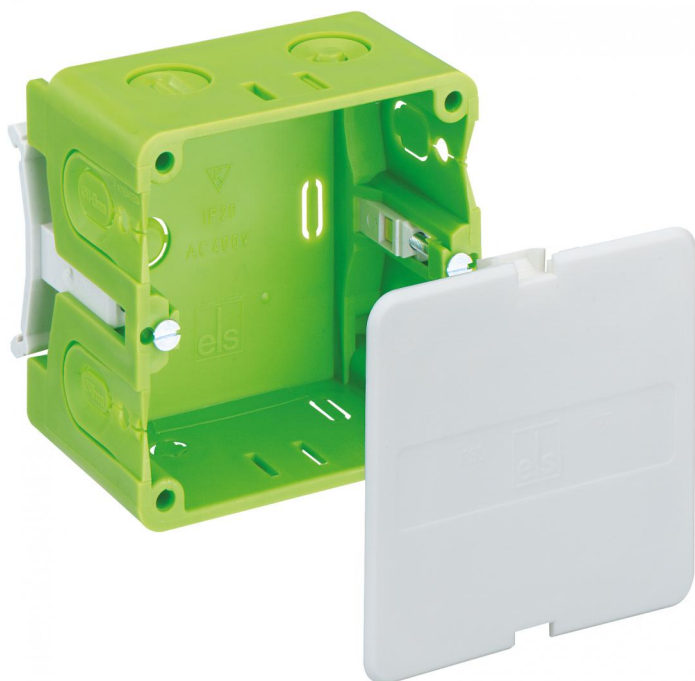

Kanálová vestavná krabice

KAD 42 K3 gn

KAD 42 K3 gn

Kanálová vestavná krabice

Číslo výrobku: 37044201

Rozměry: 55 mm

Kanálové krabice se spodním připevněním

**s víkem, použitelné jako spojovací krabice,
pro vestavbu do parapetních kanálů /
vestavných přístrojových kanálů Kleinhuis**

Technická data

barva

barva horní díl:	zelená
------------------	--------

rozměry

výška:	55 mm
--------	-------

materiálové vlastnosti

bez obsahu halogenů:	ne
průmyslová kvalita:	ne

okolní podmínky

max. relativní vlhkost vzduchu 25 °C:	100 %
max. relativní vlhkost vzduchu 40 °C:	50 %
okolní teplota min.:	-25

okolní podmínky

okolní teplota max.:	40
okolní teplota 24 h:	35

materiál

materiál spodního dílu:	polypropylen
materiál horního dílu:	polypropylen