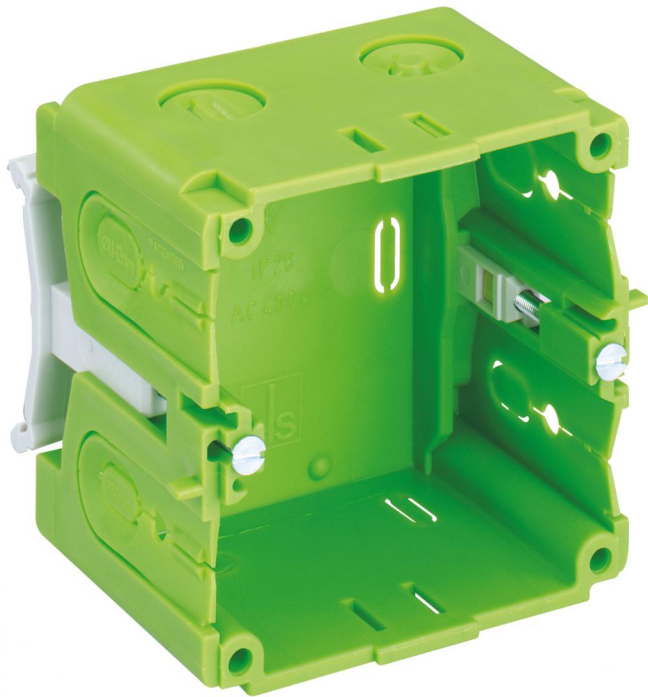

Kanálová vestavná krabice

KD 1 70/55 K2 gr

KD 1 70/55 K2 gr

Kanálová vestavná krabice

Číslo výrobku: 37005501

Rozměry: 55 mm

Kanálové krabice se spodním připevněním

pro vestavbu do parapetních kanálů /
vestavných přístrojových kanálů Rehau

Technická data

barva

barva horní díl: zelená

rozměry

výška: 55 mm

materiálové vlastnosti

bez obsahu halogenů: ne

průmyslová kvalita: ne

materiál spodního dílu: polypropylen

materiál horního dílu: polypropylen

certifikáty

zkušební značka: VDE 8459

zkušební značka: VDE 8464