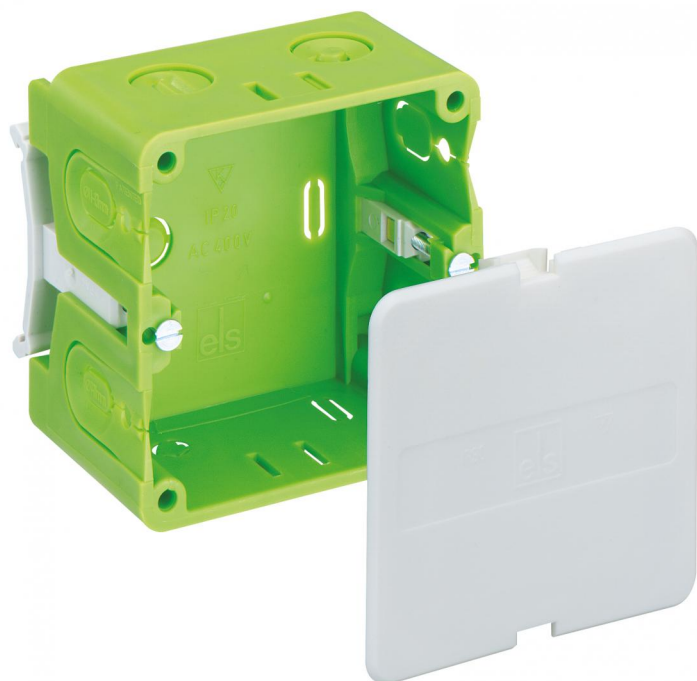

Spojovací krabice

### KAD 42 K2 gn

**Spojovací krabice**

Číslo výrobku: 37004201

Rozměry: 55 mm

Kanálové krabice se spodním připevněním

**s víkem, použitelné jako spojovací krabice, pro vestavbu do parapetních kanálů / vestavných přístrojových kanálů Gewiss, Rehau a Niedax**

### barva

barva horní díl:	zelená
------------------	--------