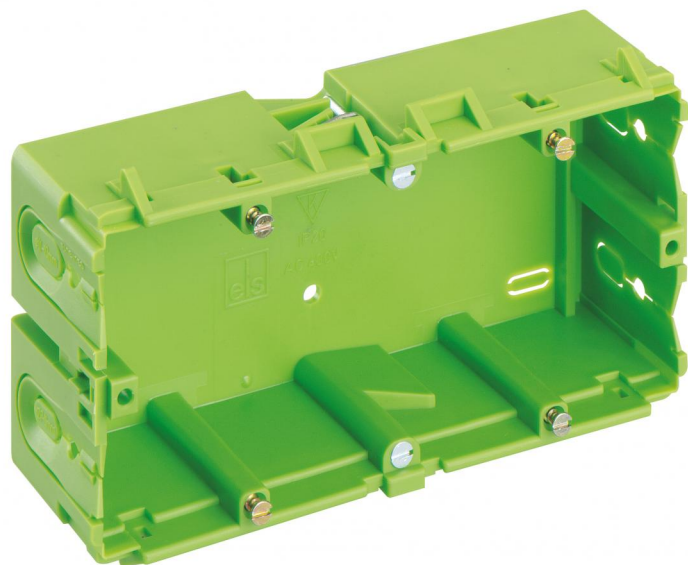

Kanálová vestavná krabice dvojitá

KD 2 70/44 F2 gn

KD 2 70/44 F2 gn

Kanálová vestavná krabice dvojitá

Číslo výrobku: 36240401

Rozměry: 47 mm

Kanálové krabice s čelním připevněním

2násob., pro vestavbu do parapetních kanálů / vestavných přístrojových kanálů Niedax

Technická data

barva

barva horní dílu: šedá

rozměry

výška: 47 mm

materiálové vlastnosti

bez obsahu halogenů: ne

průmyslová kvalita: ne

materiál spodního dílu: polypropylen

materiál horního dílu: polypropylen

certifikáty

zkušební značka: VDE 8463