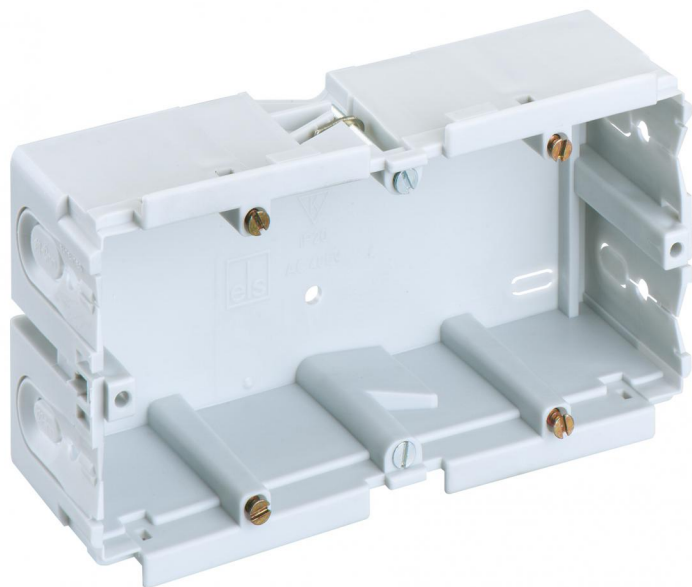

Kanálová vestavná krabice dvojitá

## KD 2 70/44 F1 gr

### KD 2 70/44 F1 gr

**Kanálová vestavná krabice dvojitá**

Číslo výrobku: 36210401

Rozměry: 47 mm

Kanálové krabice s čelním připevněním

**2násob., pro vestavbu do parapetních kanálů / vestavných přístrojových kanálů  
Gewiss a Rehau**

### barva

barva horní díl: šedá