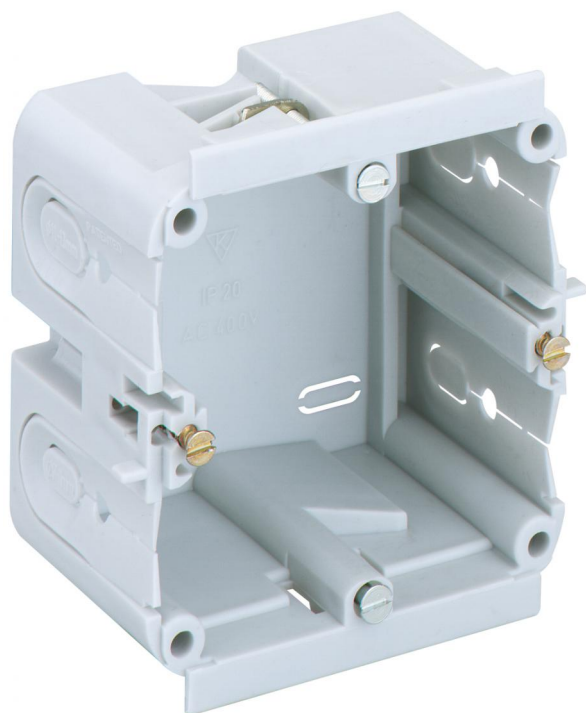

Kanálová vestavná krabice

KD 1 70/47 F1 gr

KD 1 70/47 F1 gr

Kanálová vestavná krabice

Číslo výrobku: 36110701

Rozměry: 47 mm

Kanálové krabice s čelním připevněním

pro vestavbu do parapetních kanálů /
vestavných přístrojových kanálů Gewiss a
Rehau

Technická data

barva

barva horní díl:	šedá
------------------	------

rozměry

výška:	47 mm
--------	-------

materiálové vlastnosti

bez obsahu halogenů:	ne
průmyslová kvalita:	ne

okolní podmínky

max. relativní vlhkost vzduchu 25 °C:	100 %
max. relativní vlhkost vzduchu 40 °C:	50 %
okolní teplota min.:	-25

okolní podmínky

okolní teplota max.:	40
okolní teplota 24 h:	35

materiál

materiál spodního dílu:	polypropylen
materiál horního dílu:	polypropylen