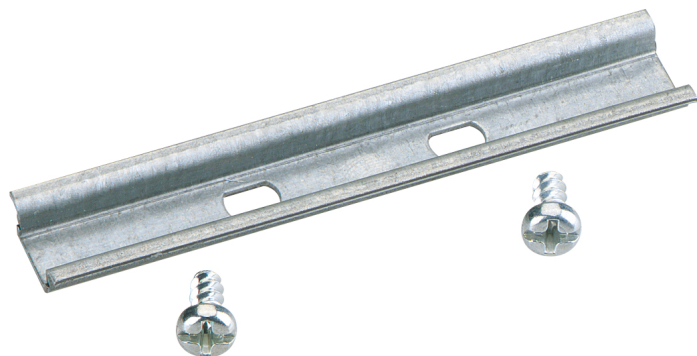

DIN lišta

TS 15-80

TS 15-80

DIN lišta

Číslo výrobku: 19708001

Rozměry: 80,0 mm

Normalizovaná lišta podle DIN EN 60715, 15 x 5, 15 mm široká, včetně připevňovacích šroubů

**TK PS/PC 97/99/1111/1309/1313/1809/1811
+ ALS 1212/1414/1515/2011**

Technická data

rozměry

délka: 80.0 mm

materiálové vlastnosti

průmyslová kvalita: ne