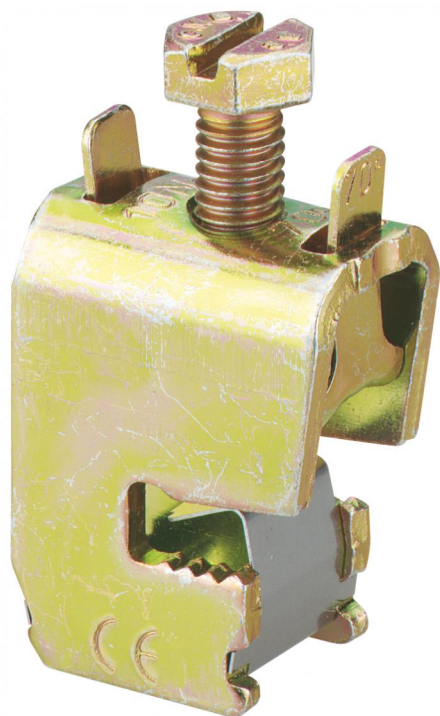

Přípojnicové svorky

SKL 570

SKL 570

Přípojnicové svorky

Číslo výrobku: 07557001

Přípojnicová svorka pro měděné kolejnice
12/20/25/30 x 5 mm

Přípojka pro Cu 16-70 mm²

Technická data