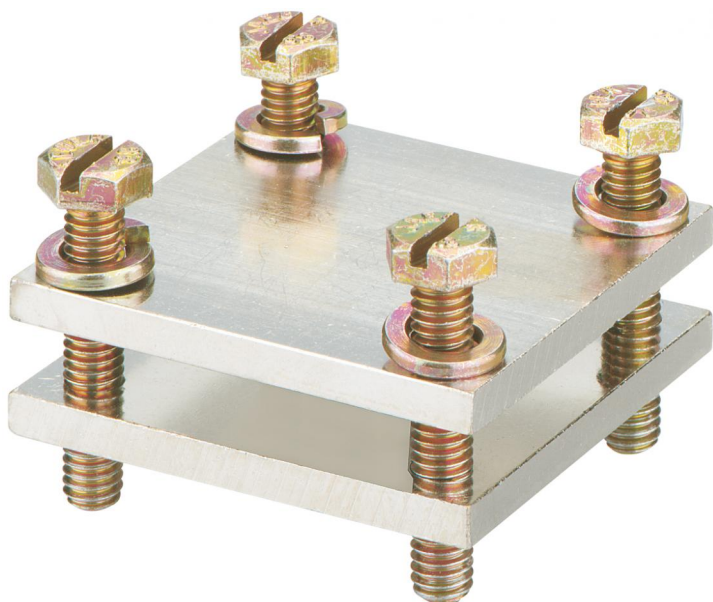

Přípojnicové svorky

SKL 333

SKL 333

Přípojnicové svorky

Číslo výrobku: 07533301

Přípojnicová svorka, pro velké připojovací průměry, pro měděné kolejnice 20 x 5 mm až 30 x 10 mm

Přípojka pro plochou měď, Svěrací prostor 30 x 30 mm x 5 - 20 mm