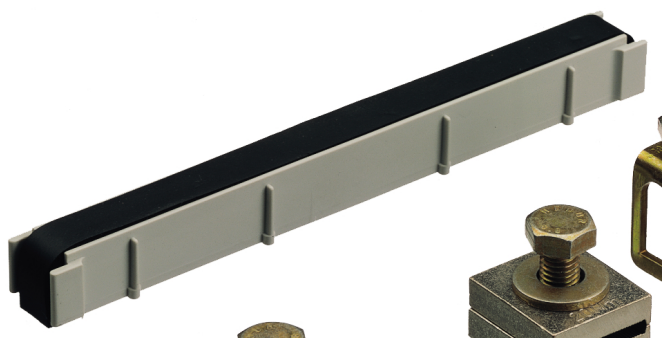

Přírubová lišta

GFG 4

GFG 4

Přírubová lišta

Číslo výrobku: 07280401

Přírubová lišta pro zakrytí vyříznutých částí

Strana skříně 440 mm, s těsněním

Technická data