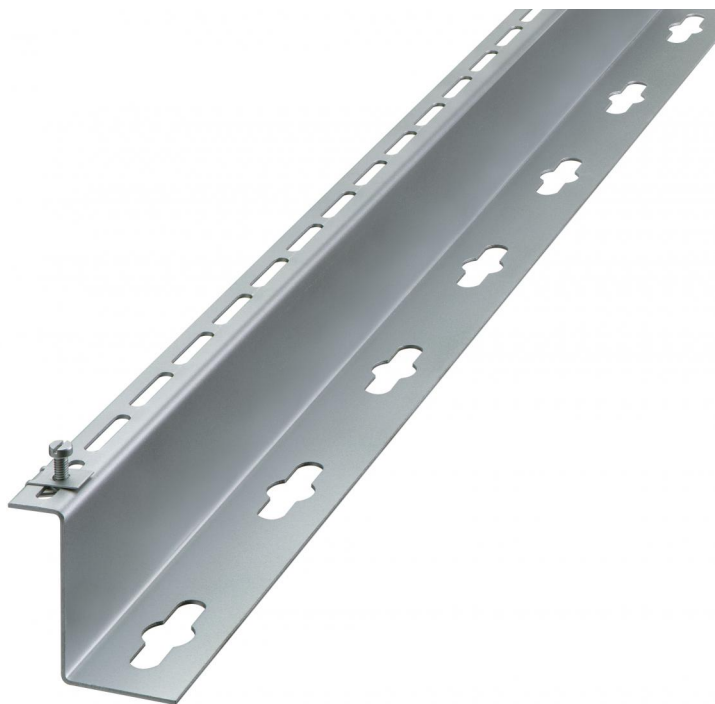

Nástěnný profil Z

ZPR

ZPR

Nástěnný profil Z

Číslo výrobku: 07080001

Z profil, délka 2 m, s 8 cylindrickými šrouby M6 a 8 neztratitelnými nasouvacími maticemi, odstup ode zdi 70 mm, materiál: pozinkovaná ocel

Technická data

materiálové vlastnosti

průmyslová kvalita: ne

mechanické vlastnosti

Typ příslušenství: jiné