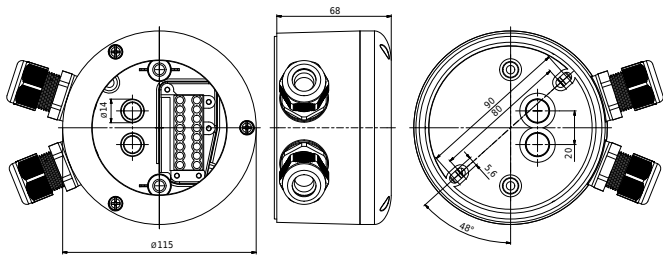

### Informace o výrobku

- Stupeň ochrany detektorů přítomnosti může být zvýšen s touto povrchově namontovanou skříňkou.

### Technická data

<b>Rozměry:</b>	Ø 115 x 70 mm
<b>Stupeň krytí:</b>	IP65
<b>Bydlení:</b>	obal UV a nárazuvzdorný polykarbonát

### Pořadí dat

Typ	Barva	Obj. číslo	EAN číslo
podstavec SM (IP65) PD4-SM IP54	bílá	92376	4007529923762

Rozměry 92376

Montáží na povrch (SM)

---

© 2020 B.E.G. Brück Electronic GmbH