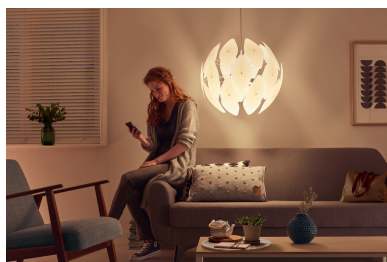

PHILIPS

Přednosti

Perfektní relaxace a atmosféra

Obývací pokoj je srdcem každého domova – místem, kde se scházejí a relaxují rodiny a kde tráví čas se svými hosty. Osvětlení obývacího pokoje nebo ložnice musí být flexibilní a musí se snadno přizpůsobit různým typům použití v průběhu dne. Pečlivé umístění různých zdrojů světla a hra s vrstvením světla také přispívá k vytvoření dojmu prostoru a propůjčuje pokoji světlý vzhled a pocit otevřenosti.

Vytvořte stylovou atmosféru

Svítilno je navrženo tak, aby splňovalo nejmodernější požadavky, trendy a styly, takže bezproblémově zapadne do vašeho interiéru a vytvoří atmosféru, jakou jste vždy chtěli.

Nádherné světelné efekty

Design tohoto svítidla vytváří nádherné světelné efekty, které vylepšují večerní atmosféru vašeho obývacího pokoje. Zajímavá souhra světla a stínů při zapnutí svítidla zcela změní vzhled místnosti.