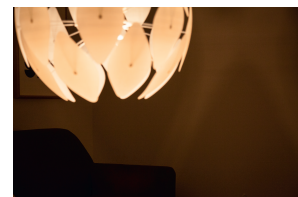

Vytvořte si ten pravý styl osvětlení

Váš obývací pokoj získá ohromující vzhled díky závěsnému svítidlu, které mu dodá moderní nádech při zapnutém i vypnutém světle.

Navrženo pro váš obývací pokoj i ložnici

- Perfektní relaxace a atmosféra
- Vytvořte stylovou a přívětivou atmosféru
- Vysoce kvalitní materiály
- Vytvoření překrásných světelných efektů
- Snadné sestavení

PHILIPS