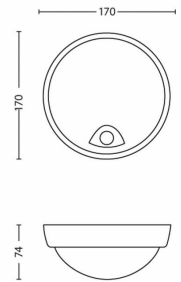

PHILIPS
myGarden
Nástěnné svítidlo
Eagle
černá
LED

17318/30/16