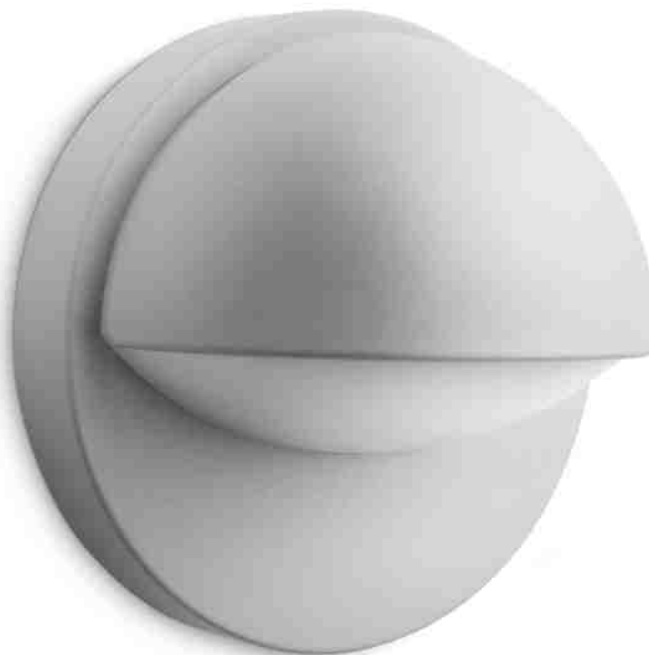

# PHILIPS

Nástěnné svítidlo

myGarden

June

šedá

8719514385245

## Užívejte si krásnou zahradu

Dodejte své zahradě moderní styl. Toto světle šedé nástěnné svítidlo Philips myGarden upoutá pozornost svým elegantním tvarem. Vydává teplé bílé úsporné světlo a v noci vytváří elegantní siluetu.

## Zvolte si moderní styl

Toto svítidlo bylo navrženo v Evropě a vyznačuje se jedinečným, charakteristickým designem, který přispěje k vytvoření venkovního prostředí s moderním vzhledem.

## Vysoce kvalitní materiály

Toto svítidlo Philips je vyrobeno speciálně pro venkovní prostory. Je odolné a navrženo pro dlouhou životnost, takže bude vaši zahradu osvětlovat noc co noc. Je vyrobeno z vysoce kvalitního tlakově litého hliníku a vynikajících syntetických materiálů.