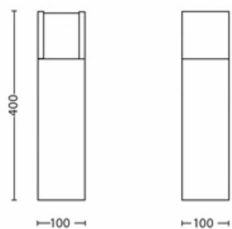

Užívejte si krásně osvětlenou zahradu

Venkovní stojanové svítidlo LED Philips Arbour v antracitově šedé barvě je tvořeno kostkou světla zasazenou do odolného, tlakově litého hliníkového rámu. Důmyslný design vyzařuje paprsky rozptýleného studeně bílého světla podél cest a jiných venkovních prostorů.

Udržitelné řešení osvětlení

- Šetřící energii
- Vysoce kvalitní světlo LED
- Dlouhá životnost až 25 let
- Chladné bílé světlo
- Společnost Philips nabízí 5letou záruku na modul LED a vinutí

Určeno pro vaši zahradu

- IP44 – odolné proti vlivům počasí