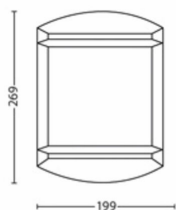

Užívejte si krásně osvětlenou zahradu

Venkovní nástěnné svítidlo LED Philips Antelope v černém provedení je vyrobeno z odolného a vysoce kvalitního syntetického materiálu. Důvěrně známý design ve tvaru nízkého válce vyzařuje spoustu rozptýleného studeně bílého světla, které jasně osvětluje venkovní prostory.

Udržitelné řešení osvětlení

- Šetřící energii
- Vysoce kvalitní světlo LED
- Dlouhá životnost až 25 let
- Chladné bílé světlo
- Společnost Philips nabízí 5letou záruku na modul LED a vinutí

Určeno pro vaši zahradu

- IP44 – odolné proti vlivům počasí