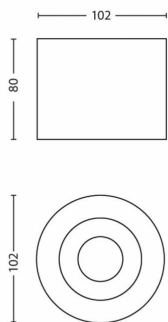

Plynulé stmívání od jasného do měkkého světla

Někdy pocítíte chuť na změnu atmosféry, chcete, aby lépe odpovídala tomu, co právě děláte. Stmívatelná bodová svítidla Philips LED můžete plynule stmívat na vhodnou úroveň – od jasného funkčního světla vhodného pro každodenní práce po měkké světlo pro volný čas.

Osvětlení, jež vám dá pohodlí a klid

- ClickFix pro snadnou montáž
- Získejte vysoce kvalitní světlo LED, které je energeticky úsporné
- Životnost světelného zdroje je až 30 let užívání
- Okamžitá jasnost po zapnutí
- Vysoký světelný výkon – 500 lumenů
- Navrženo pro pohodlí vašich očí
- Integrované světlo LED
- Pro váš klid vám poskytujeme 5letou záruku

Všestranné osvětlení pro každý okamžik vašeho dne

- Plynulá regulace od 100% jasnosti po 10 % měkké světlo