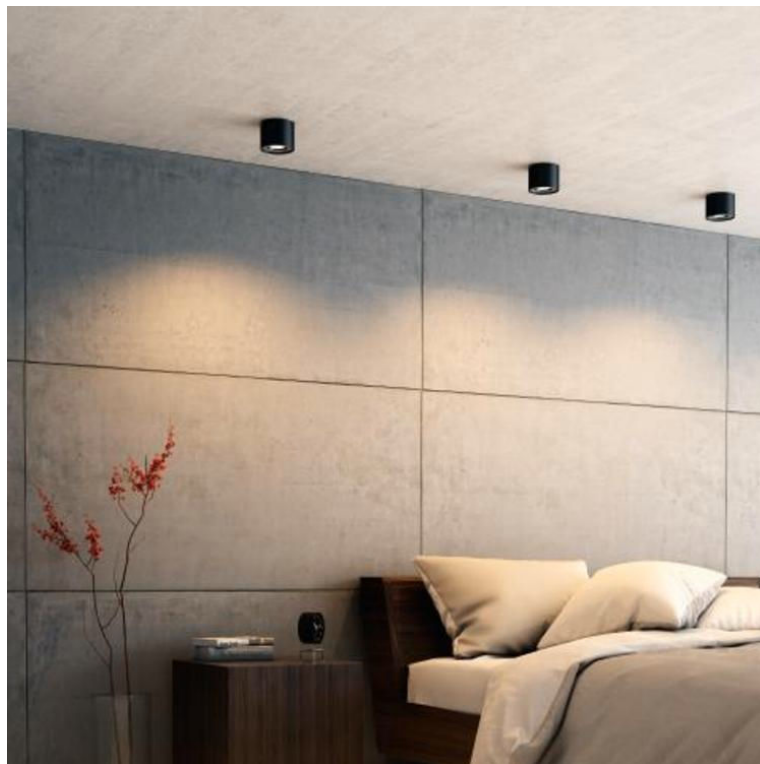

PHILIPS

Jednoduché bodové
svítidlo Phase

Stmívatelné LED

Stmívatelné světlo

Ideální k vytvoření dokonalé
atmosféry

Jemné světlo LED, neunavuje
oči

Vysoce kvalitní materiály

53300/30/16

Plynulé stmívání od jasného do měkkého světla

Někdy pocítíte chuť na změnu atmosféry, chcete, aby lépe odpovídala tomu, co právě děláte. Stmívatelná bodová svítidla Philips LED můžete plynule stmívat na vhodnou úroveň – od jasného funkčního světla vhodného pro každodenní práce po měkké světlo pro volný čas.